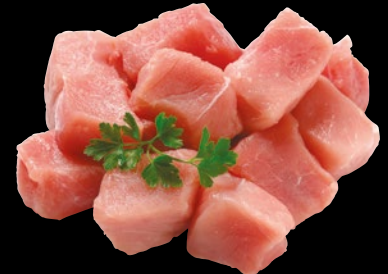

Netto EIGEN MARKE **MEINE FLEISCHEREI**

Meine Fleischerei Schweinegulasch
500 g
1 kg = 7.72

-2%
3.⁸⁹
statt 3.99