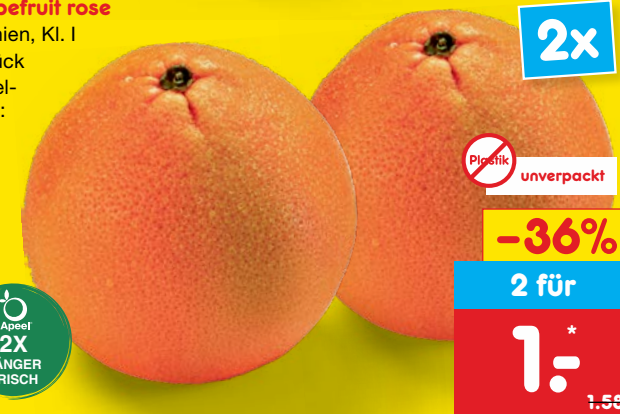

Grapefruit rose

Spanien, Kl. I
2 Stück
Einzelpreis:
0.79

2x

Plastik **unverpackt**

-36%

2 für

1.-
1.58

KW 17 / GüTnI

Netto plus

Montag - Samstag

20. April 2026 - 25. April 2026

online