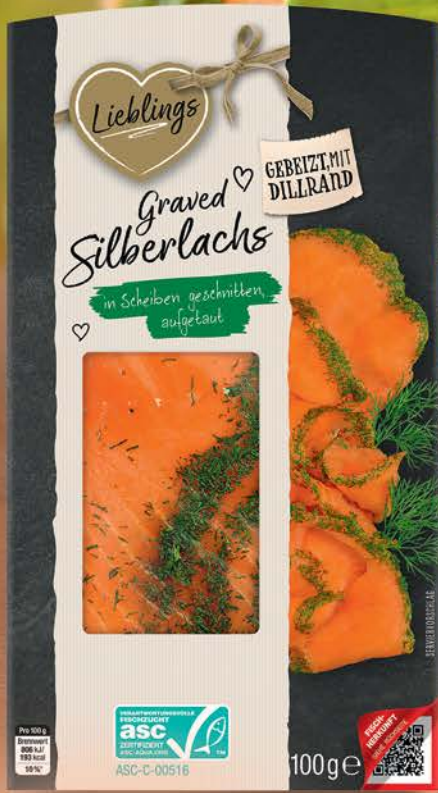

Graved Silberlachs
gekühlt
100 g
(34.90 / kg)

Aktion
3.49

Fruchstern Smoothie
gekühlt,
versch. Sorten
250 ml
zzgl. Pfand
0.25
(4.- / l)

-22%
1.-
1.29

Golden Toast
verschied. Sorten
500 g
(2.98 / kg)

-25%
1.49*
UVP 1.99

Happy Day Fruchtsäfte oder Nektare
versch. Sorten
1 Liter

-26%
1.99
UVP 2.69

Krüger Chai oder Matcha Latte
versch. Sorten
250 g
(9.16 / kg)

-23%
2.29
UVP 2.99