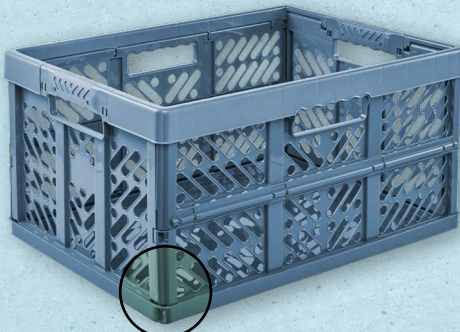

3.99*

Belastbarkeit: max. 50 kg

Fassungsvermögen: ca. 45 L

www.tuv.com

ID 1111209752

Farbvariante

HOME CREATION
Klappbox

Soft-Griffe; patentierter Faltmechanismus; ca. 54 x 28 x 37 cm, aufgeklappt; Stück