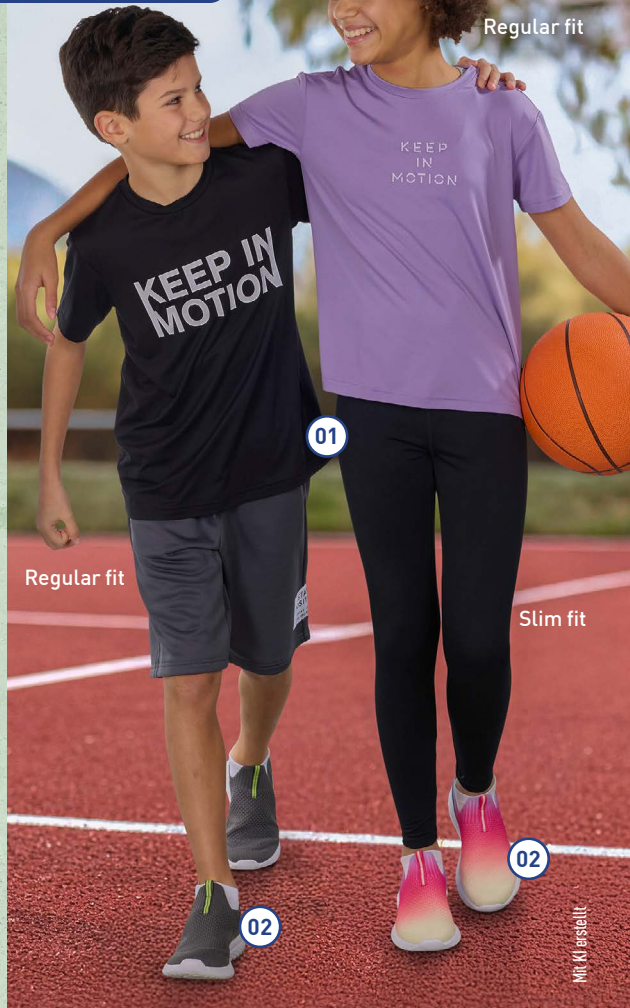

Regular fit

L&D
Jacke

100% Polyester; 98/104-122/128; Stück

6.99*

Regular fit

Regular fit

Slim fit

Mit Kasse