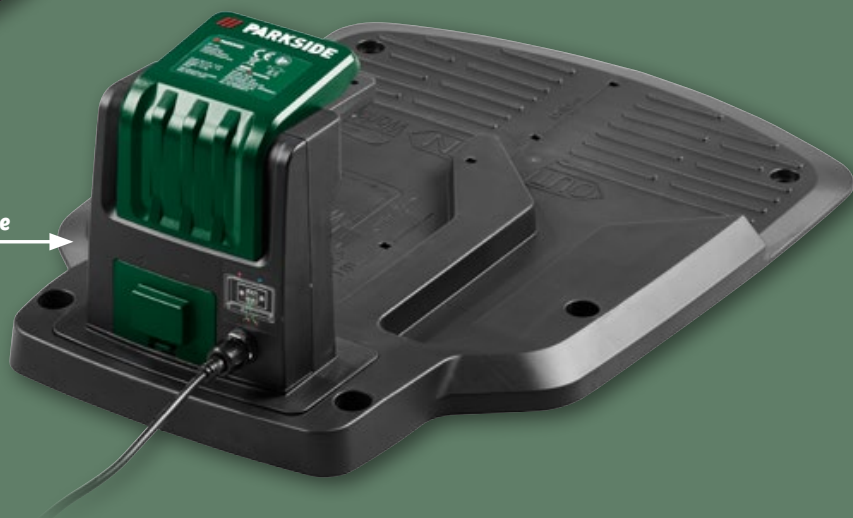

Dílna a zahrada

PARKSIDE®

Výhodná
pecka
týdne

3 nastavitelné
režimy plochy

dokovací stanice

Včetně akumulátoru a nabíječky.
Kompatibilní s akumulátory série **X20V TEAM**

PARKSIDE
20V Robotická sekačka

akumulátor: 20 V (2 Ah)