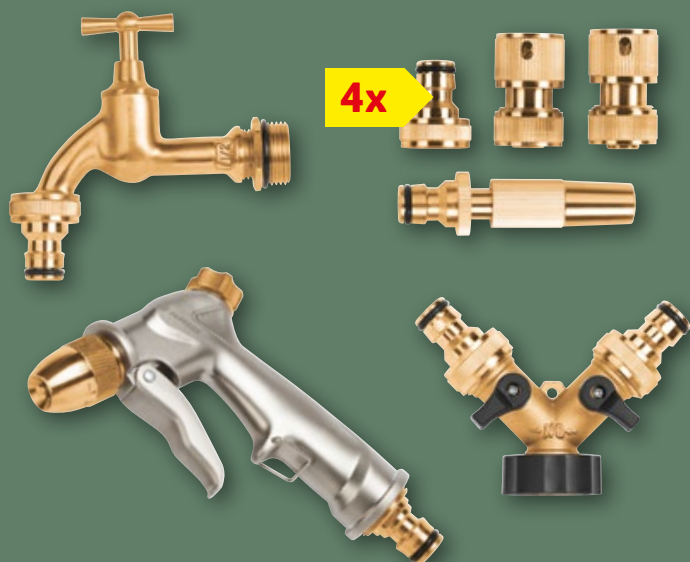

4x

PARKSIDE
Mosazný sortiment
pro zavlažování

kus/sada
max. 4 bar

také online

-30 Kč 199.90*

169.90

*cena platná na lidl.cz k 10. 4. 2026