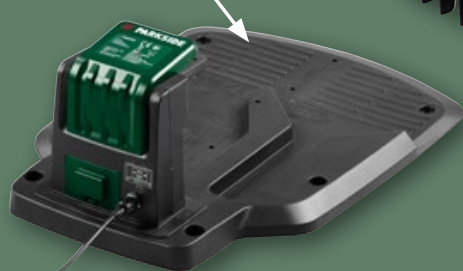

649.90

*cena platná na lidl.cz k 10. 4. 2026

ZÁRUKA ZÁRUKA ZÁRUKA
3
ROKY
ZÁRUKA ZÁRUKA ZÁRUKA

Výhodná
pecka
týdne

3 nastavitelné
režimy plochy

dokovací stanice

PARKSIDE
20V Robotická sekačka

akumulátor: 20 V (2 Ah)
šířka sečení: 16 cm
vhodná pro travnatou plochu do 250 m²
výška sečení: 25/35/45 mm