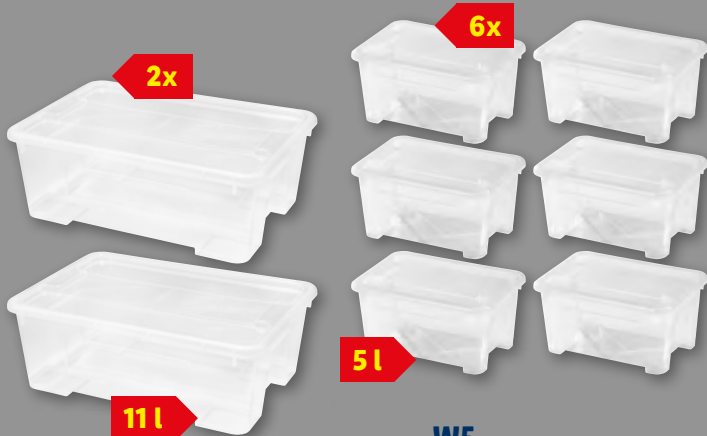

2x

6x

5 l

11 l

249.90

W5
Úložný box s víkem

sada
40 x 29 x 16 cm /
29 x 20 x 18 cm

také online