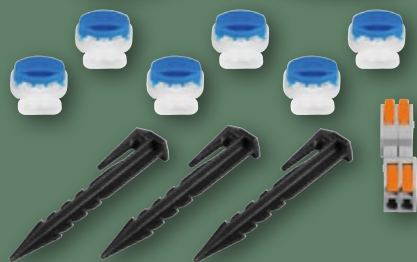

Super cena

69.90

PARKSIDE
Samozavlažovací
truhlík 80 cm
78,5 x 19,5 x 17,5 cm

-30 Kč 159.90

129.90

120x

PARKSIDE
Náhradní díly pro
robotickou sekačku

sada
na opravu kabelů, náhradní
nože, zemní kolíky