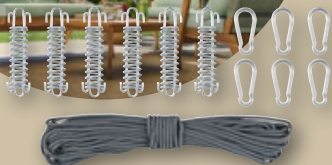

-150 Kč 599.90*

449.90

*cena platná na lidl.cz k 10. 4. 2026

LIVARNO
Slunečník

Ø tyče (dolní část): 32 mm
210 x 140 x 168-248 cm

také online

také online

LIVARNO
Ochranná plachta
proti slunci