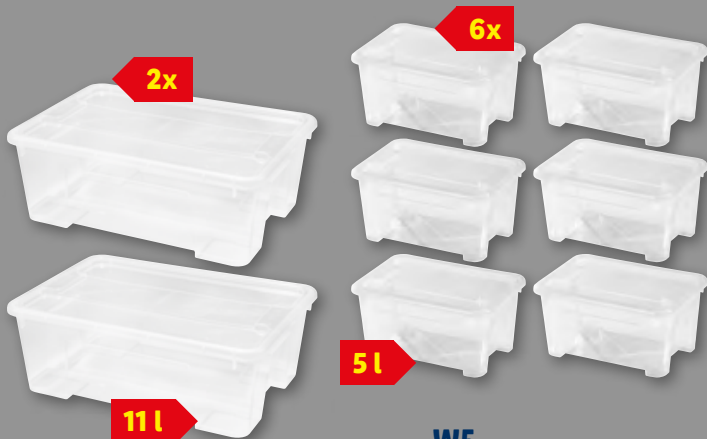

2x

6x

5 l

11 l

249.90

W5
Úložný box s víkem

sada
40 x 29 x 16 cm /
29 x 20 x 18 cm

také online