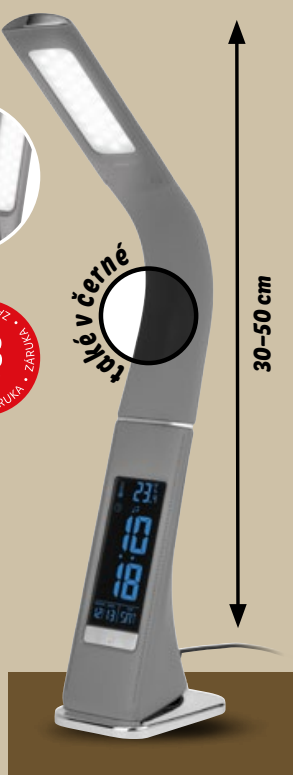

Od čtvrtka 2. 4. do 5. 4.

**LIVARNO
Stolní LED lampa**

- studená bílá
- světelný tok: max. 340 lm

také online ☐

-50 Kč

399.90

~~449.90*~~

* cena platná na lidl.cz k 20. 3. 2026

Bydlení

cenový hit

také v černě

43-82 cm

funkce Qi - indukční nabíjecí plocha

-250 Kč

649.90

~~899.90*~~

* cena platná na lidl.cz k 20. 3. 2026

3 ROKY ZÁRUKA

7 úrovní

dotykový displej

také online ☐

**LIVARNO
Prémiová stolní LED lampa**

- teplá až studená bílá
- světelný tok: max. 670 lm