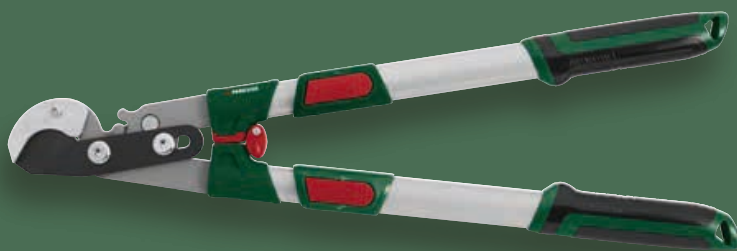

## PARKSIDE Dětské kolečko se zahradním nářadím

- se snadnou manipulací
- kolečko: 76 × 40 × 41 cm

**-50%** 299.90  
**150.-**