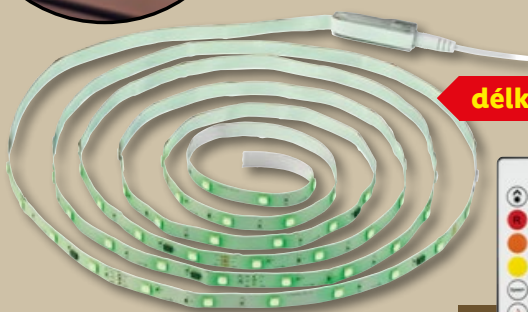

délka 3 m

nabíjení až 2 přístrojů najednou

-50 Kč

199.90

~~249.90*~~

* cena platná na lidl.cz k 20. 3. 2026

**LIVARNO
Světelný LED pásek se zvukovým senzorem**

- 4 programy řízené zvukem, 6 programů střídaní barev

také online ☐