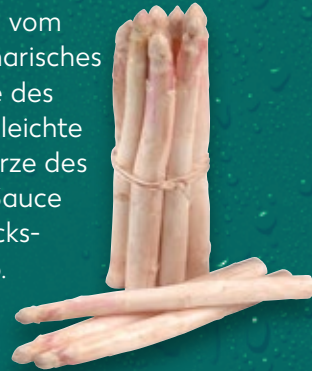

-21%
1.89
1.49

AB DONNERSTAG,
16.04.

RICHTIG FRISCH

K-PURLAND
Rückensteak
Paprika Style
vom Schwein, mariniert
je 6 St. = 900-g-Packg.
(1 kg = 6.44)

AKTION
nur
5.79*

SCHON GEWUSST?

Spargel und Medaillons vom Schweinefilet sind ein kulinarisches Traumpaar. Die Frische des Spargels harmoniert auf leichte Weise mit der milden Würze des Fleisches, eine cremige Sauce rundet das Geschmackserlebnis perfekt ab.

WILLMS
Schnelle Küche
Schweinemedallions
in Rahmsauce, mild gewürzt, gegart
je 500-g-Packg.
(1 kg = 9.98)

Haltungsform⁺
1 2 3 4 5
Stall + Platz
haltungform.de

AKTION
nur
4.99*

5 X IN DEUTSCHLAND

Das Siegel mit dem Traktor steht für eine Lebensmittelproduktion, die zu 100 % in Deutschland erfolgt ist. Unser gekennzeichnetes Frischfleisch erfüllt alle Kriterien: von Geburt, Aufzucht, Schlachtung und Zerlegung bis hin zur Verarbeitung und Verpackung – alles findet ausschließlich in Deutschland statt.