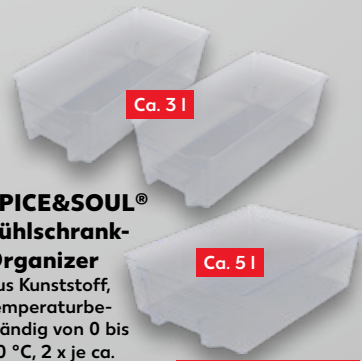

nur **9.99***

Ca. 0,85 l

Ca. 0,55 l

Ca. 1,3 l

**3
Teile**

**SPICE&SOUL®
Schüsselset**
aus Edelstahl, ohne Kunststoff-Deckel spülmaschinengeeignet, ca. Ø 14/16/18 cm je 3-teilig

✓ Zum Zubereiten, Servieren und Aufbewahren
nur **7.99***