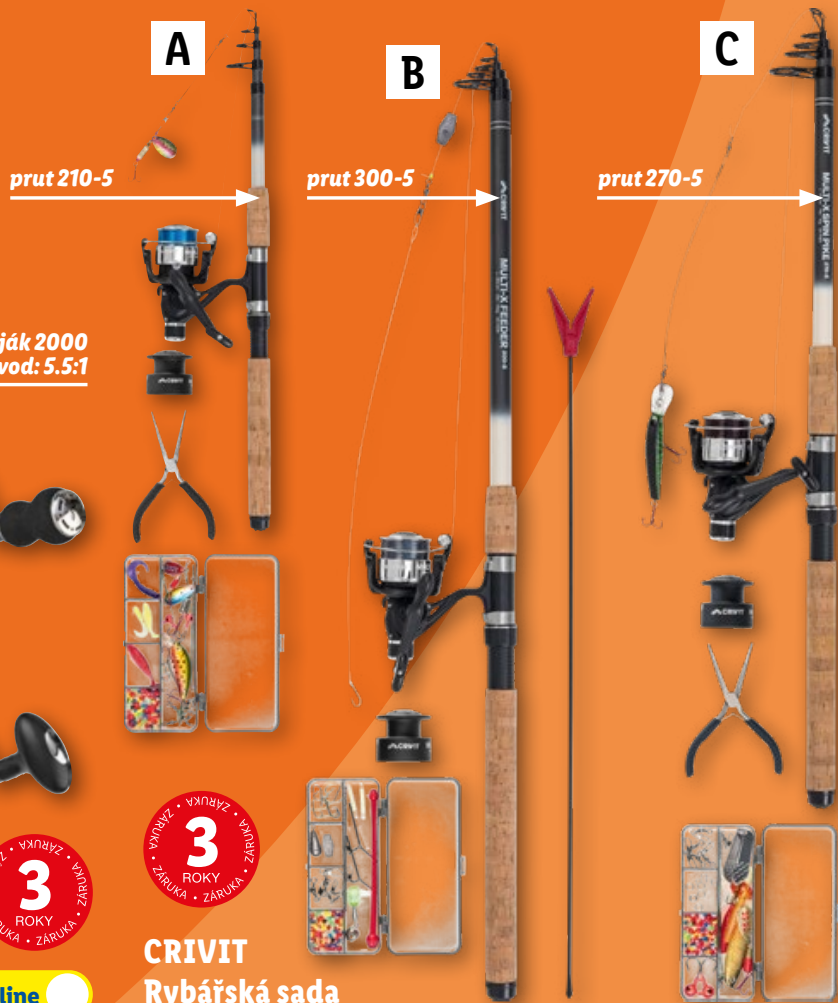

Sport & volný čas

CRIVIT
FIND YOUR MOVE

Jakub Vágner
rybář, cestovatel
a dobrodruh

CRIVIT
Rybářská karbonová sada

- A: univerzální, zátěž 20–80 g
- B: na kapry a candáty, zátěž: do 70 g
- C: na štiky a candáty, zátěž: 15–45 g

-200 Kč 999.90*
799.90

také online

*cena platná na lidl.cz k 2. 4. 2026

CRIVIT
Rybářská sada

- A: na pstruhy a okouny, zátěž: do 40 g
- B: na kapry a jiné nedravé ryby, zátěž: do 100 g
- C: na štiky a candáty, zátěž: do 70 g