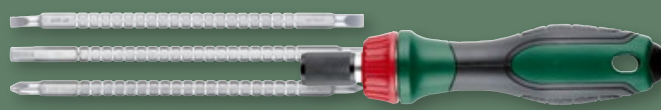

*cena platná na lidl.cz k 2. 4. 2026

6dílná sada

21dílná sada

PARKSIDE
Sada šroubováků
kombinovaných/ráčnového
s dvojitou hlavou

-50 Kč 199.90*
149.90

*cena platná na lidl.cz k 2. 4. 2026

PARKSIDE
Potřeby pro zedníky
multifunkční špachtle /
špachtle na sádkartonové
desky / zednická lžice /
míchadlo na barvu a omítku /
ozubená uhlazovací lžice