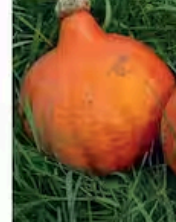

Dýně Hokkaidó (Cucurbita pepo)

Průměr květináče cca 12 cm.

59,- ks

OBI č. 5300579