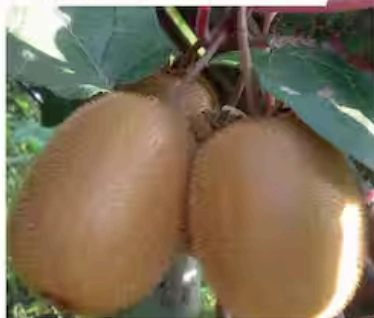

269,- ks

Ostružník maliník - Maliník obecný (*Rubus idaeus*)

Výška cca 40 cm, různé odrůdy, slunné nebo polostinné stanoviště, půda propustná, humózní.
OBI č. 6655096

159,- ks

Angrešt bílý (*Grossularia uva-crispa*)

Mix odrůd, výška cca 40 cm.
OBI č. 1097153

159,- ks

Kiwi lahodné (*Actinidia deliciosa*)

Bujná, dřevitá liána, pěstuje se u pevných opor, na drátence nebo jako keř.
OBI č. 5059654

399,- ks

Rybíz (*Ribes*)

Je snadný na pěstování, odolný a nenáročný. Roste v polostínu i na slunci.
OBI č. 4241055