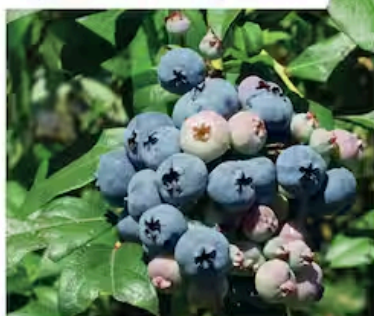

BOBULOVINY A BORŮVKY

Borůvka chocholičnatá (*Vaccinium corymbosum*) "Berkley"

Odrůda vytváří 1,5–1,8 m vysoký keř se světle modrými, velkými plody, které dozrávají od konce července do srpna.
OBI č. 1161983

269,- ks