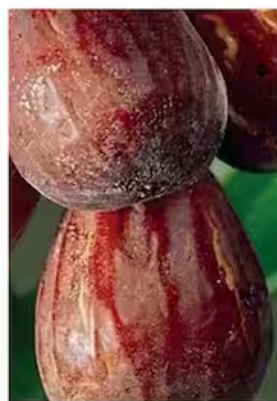

Fikovník smokvoň (Ficus carica) "Brown Turkey"

Je jednou z nejoblíbenějších
a nejvyzkoušenějších odrůd fíků pro
středoevropské zahrady.

199,- ks
OBI č. 4712725