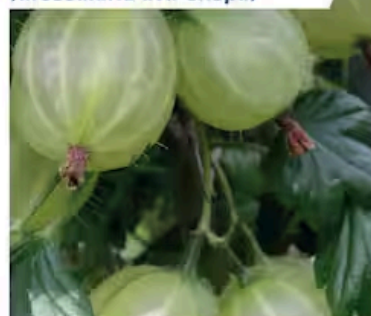

269,- ks

Ostružník maliník - Maliník obecný (*Rubus idaeus*)

Výška cca 40 cm, různé odrůdy, slunné nebo polostinné stanoviště, půda propustná, humózní.
OBI č. 6655096

159,- ks

Angrešt bílý (*Grossularia uva-crispa*)

Mix odrůd, výška cca 40 cm.
OBI č. 1097153

159,- ks

Kiwi lahodné (*Actinidia deliciosa*)

Bujná, dřevitá liána, pěstuje se u pevných opor, na drátence nebo jako keř.
OBI č. 5059654

399,- ks

Rybíz (*Ribes*)

Je snadný na pěstování, odolný a nenáročný. Roste v polostínu i na slunci.
OBI č. 4241055