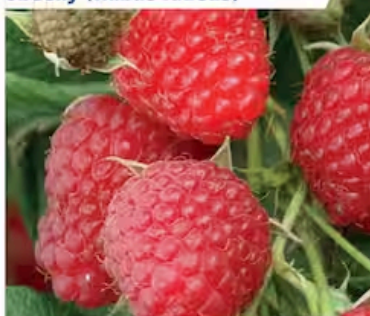

39,- ks

OBI č. 6650766

BOBULOVINY A BORŮVKY

Borůvka chocholičnatá (*Vaccinium corymbosum*) "Berkley"

Odrůda vytváří 1,5–1,8 m vysoký keř se světle modrými, velkými plody, které dozrávají od konce července do srpna.
OBI č. 1161983

269,- ks

Ostružník maliník - Maliník obecný (*Rubus idaeus*)

Výška cca 40 cm, různé odrůdy, slunné nebo polostinné stanoviště, půda propustná, humózní.
OBI č. 6655096

159,- ks

Angrešt bílý (*Grossularia uva-crispa*)