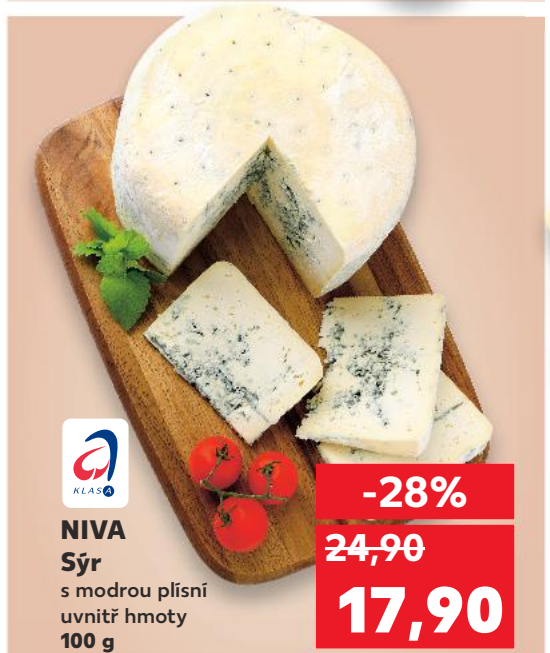

82 % OBSAH MASA

-27%

21,90

15,90

CHODURA Pivní salám
100 g

87 % OBSAH MASA

BEZ LEPKU

-26%

22,90

16,90

KOSTELECKÉ UZENINY
Kostelecká šunková klobása na gril
100 g

83 % OBSAH MASA

-34%

25,90

16,90

CHODURA Staroměstská klobása
100 g

-28%

24,90

17,90

NIVA Sýr
s modrou plísní uvnitř hmoty
100 g

-37%

36,90

22,90

EXCELENT GOLD Sýr
přírodní polotvrdý ochucený
100 g