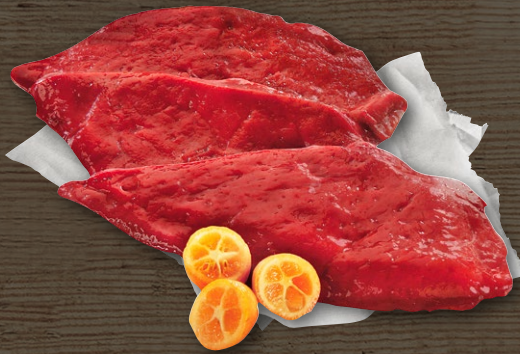

Nur an der **Bedientheke!**

haltungform.de  
1 2 3 4 5

**Schweine-  
Stielkotelett**  
je 100 g

**Aktion**

**0.59**

**Kalbs-Leber**  
je 100 g

**Knaller**

**1.69**

haltungform.de  
1 2 3 4 5

**Kasseler  
Lachsbraten**  
ohne Knochen,  
je 100 g

**Aktion**

**0.77**

**Duroc  
Schweinenacken**  
als Braten oder  
Steak,  
je 100 g

**Knaller**

**1.49**

**Eigene  
Herstellung**