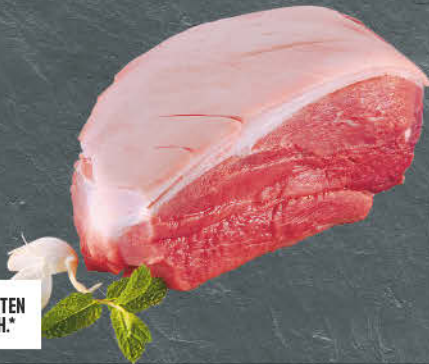

AKTION
1.49

Spargel weiß/violett
aus Griechenland, Kl. II
500 g Packung, 1 kg = 7,98
Abbildung ähnlich.

AKTION
3.99

Hähnchenschenkel
natur, mit Rückenstück,
Hkl. A, 100 g,
n. G.¹ = 0,49
auch in gewürzt erhältlich,
100 g = 0,59 €

AKTION
0.49

FLEISCHARTIKEL NUR IN MÄRKTEN MIT FLEISCHTHEKE ERHÄLTLICH.*

Schweinesaft-/Krustenbraten
aus der Schulter
100 g

AKTION
0.69

FLEISCHARTIKEL NUR IN MÄRKTEN MIT FLEISCHTHEKE ERHÄLTLICH.*

Schweinebauchscheiben
natur, 100 g
n. G.¹ = 1,09
auch in gewürzt erhältlich,
100 g = 0,79 €, auch am Stück
erhältlich, 100 g = 0,59 €