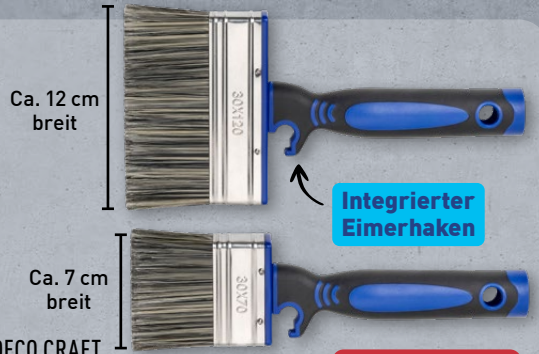

Ca. 12 cm
breit

Integrierter
Eimerhaken

Ca. 7 cm
breit

DECO CRAFT
Flächenstreicher-Set

Kunstborstenmix; für innen und außen; ideal
für Lasuren auf Holz; ergonomischer Griff;
2er-Packung

2,99*

Für Lacke,
30/40/50 mm