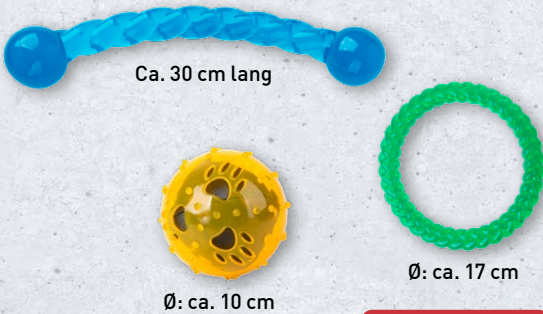

6.99*

Ca. 30 cm lang

Ø: ca. 10 cm

Ø: ca. 17 cm

ROMEO Outdoor-Hundespielzeug

Strukturierte Oberfläche; schwimmfähig in Wasser; Stück

2.99*

Ca. 66 x 44 cm