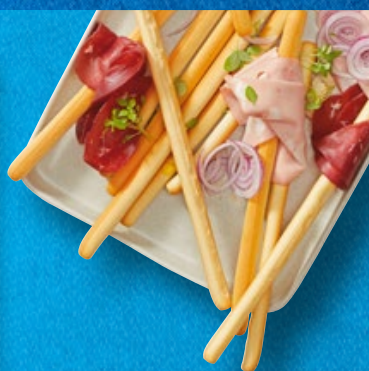

0,5 l, s chráněným
zeměpisným
označením,
1 l = 439,80 Kč

Super cena
219.90

ITALIAMO Krekry
100 g, různé druhy, kořeněné

Super cena
44.90

ITALIAMO
Grissini
250 g,
pšeničné tyčinky,
různé druhy,
1 kg = 147,60 Kč