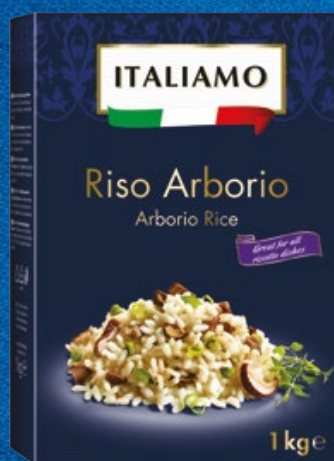

Super cena
42.90

ITALIAMO Spaghetti

1 kg, semolinové těstoviny

Super cena
29.90

ITALIAMO Rýže Arborio

1 kg, kulatozrná, vhodná k přípravě rizota

-22% 96.90
74.90

ITALIAMO Chlebové placky