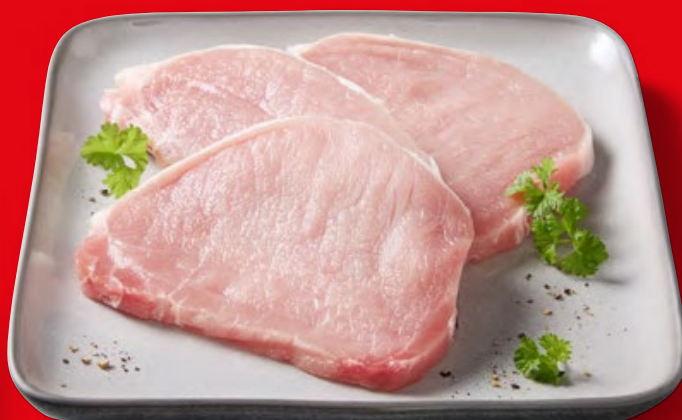

Ušetřete*
28%

149.90

Vepřová pečeně - plátky

cena za 1 kg,
10 plátků, bez kosti,
chlazená, baleno
v ochranné
atmosféře

Více na www.lidl.cz

REGION BNL+BRV+BUS+OLO - 16/2026 Ceny jsou bez dekorace. Lidl si vyhrazuje právo změn v balení a variantě nabízeného zboží. Odběr možný jen v obvyklém množství.

*úspora na měrné ceně v porovnání s produktem ve standardně nabízené velikosti

Nabídka zboží platí od 13. 4. do 15. 4. 2026 nebo do vyprodání zásob. Chyby v tisku vyhrazeny. Použité fotografie jsou ilustracní.