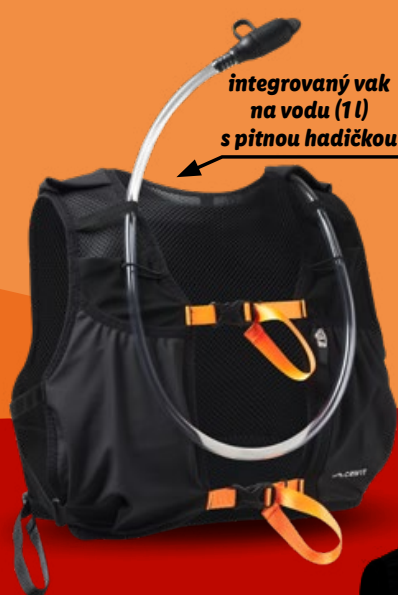

Od pondělí 13. 4. do 19. 4.

integrovaný vak na vodu (1l) s pitnou hadičkou