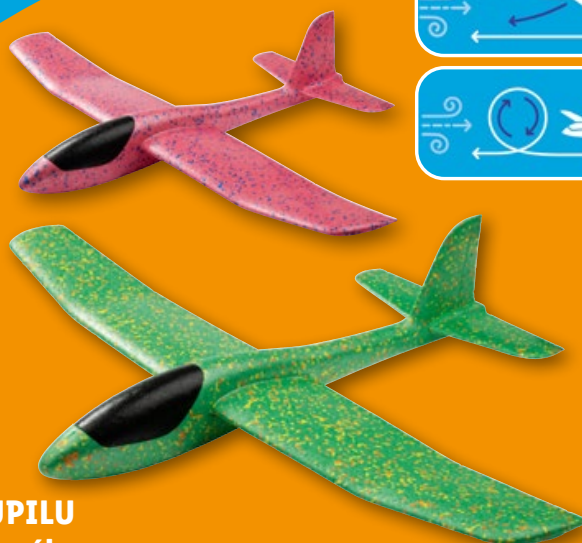

pouze online

2299.-

LUPILU
Týpí se skluzavkou
145,5 x 60 x 180 cm
ze dřeva s certifikátem FSC®
odnímatelné boční stěny
s suchým zipem

-800 Kč 3499,-

2699.-

pouze online

Rozšířená nabídka

27dílná sada

-44% 250,-*

139.90**

*doporučená prodejní cena výrobce
**nejnižší cena za posledních 30 dní

Vajíčko s překvapením

pro lety a smyčky

LUPILU
Kluzák
68 x 86 x 16,5 cm
nastavitelný
režim letu

S Lidl Plus
-30 Kč