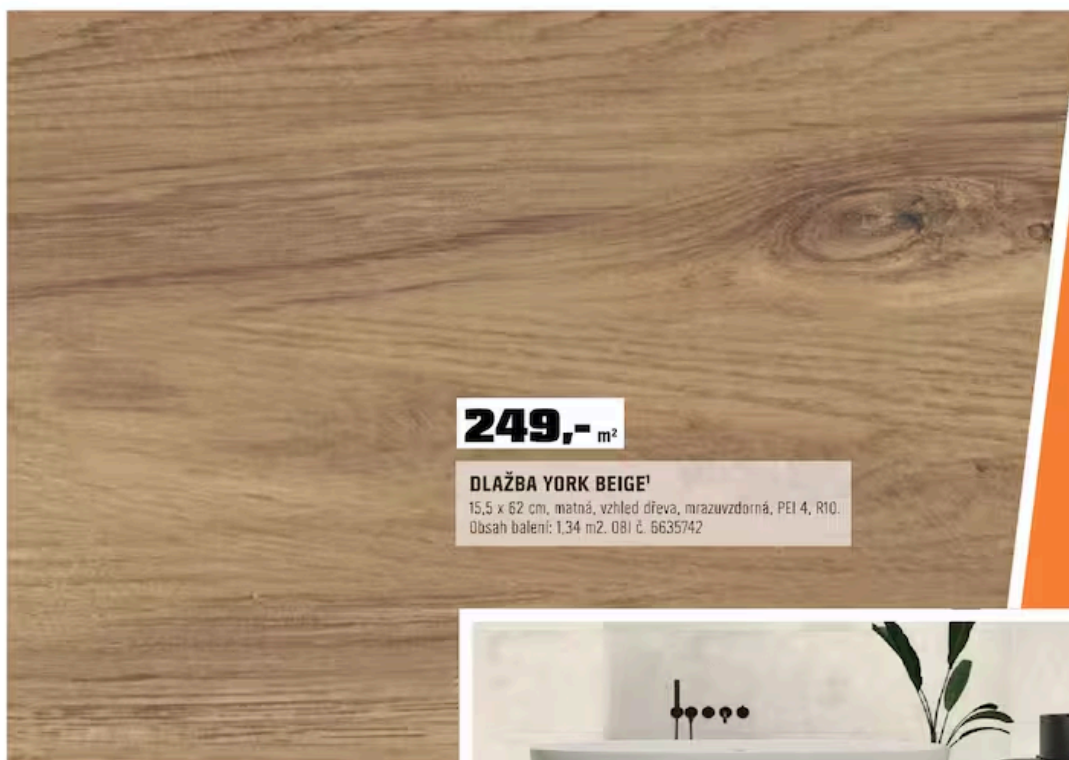

249,- m²

DLAŽBA YORK BEIGE¹

15,5 x 62 cm, matná, vzhled dřeva, mrazuvzdorná, PEI 4, R10.
Obsah balení: 1,34 m². OBI č. 6635742