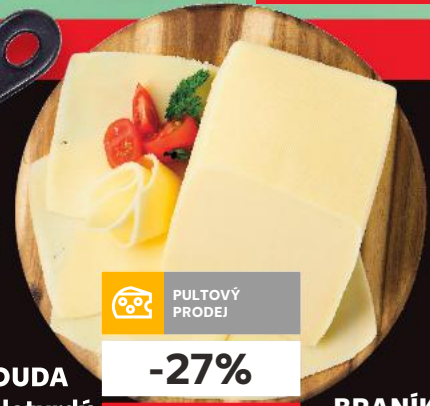

-55%
179,90
79,90

Korničonky
kyselé okurky 670 g/370 g (=100 g 8,09)
-18%
36,90
29,90

Uzené vepřové ramínko
uzené maso cena za 1 kg
91% OBSAH MASA
SAMOOBSLUŽNÝ PRODEJ
-45%
164,90
89,90

21 PET láhev

SUPER KAUF!

Tatřa Máslo
TRADIČNÍ ČESKÉ MÁSLO 82 % TUKU / 250 g
Max. 5 kusů na osobu/den 250 g (=100 g 11,96)
-43%
52,90
29,90

Kuřecí prsní řízky
Max. 5 kusů na osobu/den cena za 1 kg

DO VYPRODÁNÍ ZÁSOB
SAMOOBSLUŽNÝ PRODEJ
-52%
222,90
104,90