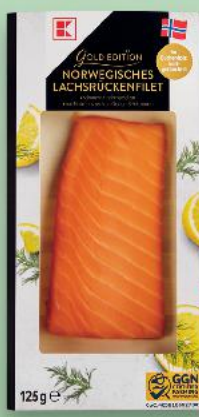

Filet z norského lososa
uzený za studena
125 g
(=100 g 71,92)

AKCE!
pouze **89,90**