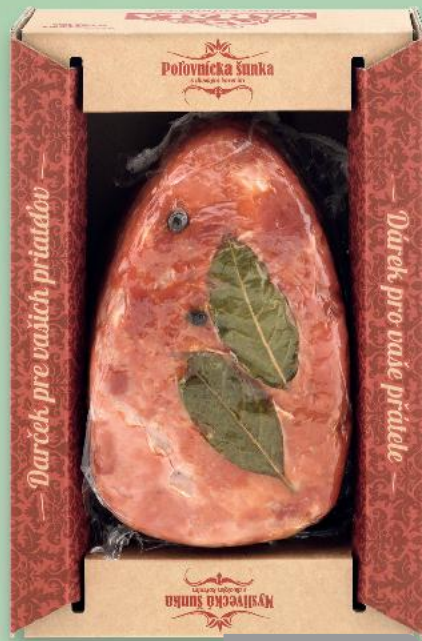

VÁHALA
Myslivecká šunka
nejvyšší jakosti
1 kg

90 % OBSAH MASA
AKCE!
pouze **219,90**