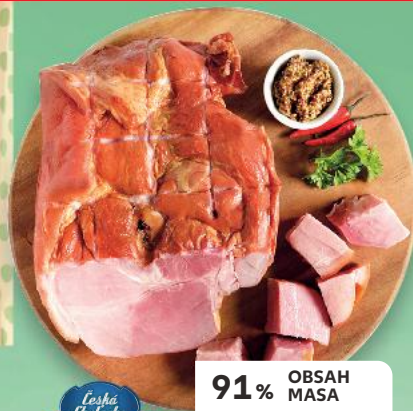

Moje první volba

**BLÁZNIVÉ
VELIKONOCE
ZA SUPER CENY**

Více uvnitř letáku

V PÁTEK 3. 4. MÁME OTEVŘENO
V PONDĚLÍ 6. 4. MÁME ZAVŘENO

Medovník Classic
Kaufland Card
-46%
299,90
159,90
MEDOVNÍK ORIGINAL Classic
medový dort 850 g (*=100 g KC: 17,64/ A: 18,82)
Card -50% 149,90