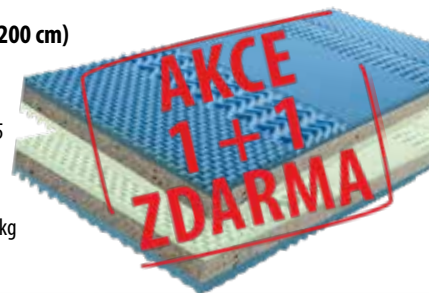

E-shop: www.idea-nabytek.cz
**SKANDINÁVSKÝ
NÁBYTEK**

IDEA