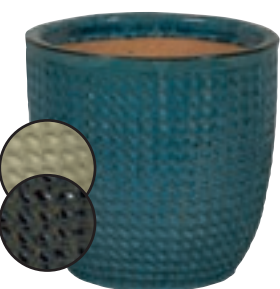

Květináče a obaly

+2 000

dalších druhů on-line na hornbach.cz/kvetinaceaoobaly

Květináč Dortmund low
- Ø 27/ 36/48 cm
- glazovaná keramika
- barvy světle modrá, tmavě modrá, tyrkysová, zelená

např.: Ø 27 cm, výška 24 cm
12552905

559.-

Glazovaný květináč

- Ø 22/28/35 cm
- barva modrá, hnědá, krémová
např.: 12541420

např.: Ø 22 cm
výška 21 cm
299.-