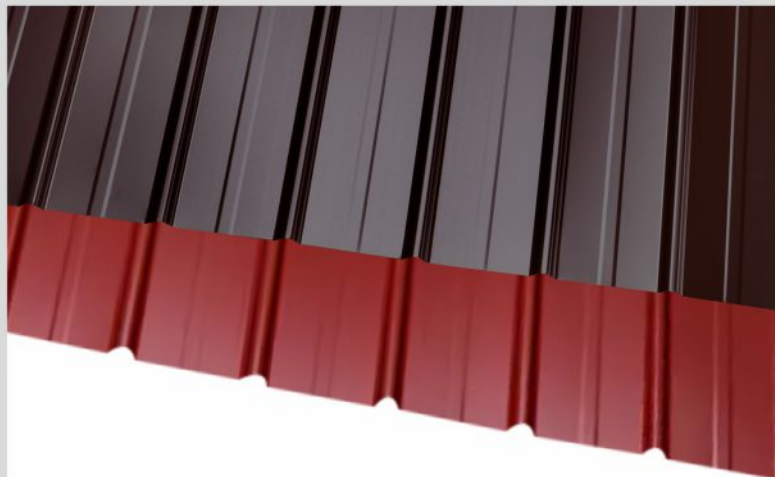

199,-^{m2}

499,-

359,-

339,-

2890,-

2490,-

1990,-

2490,-

-10%