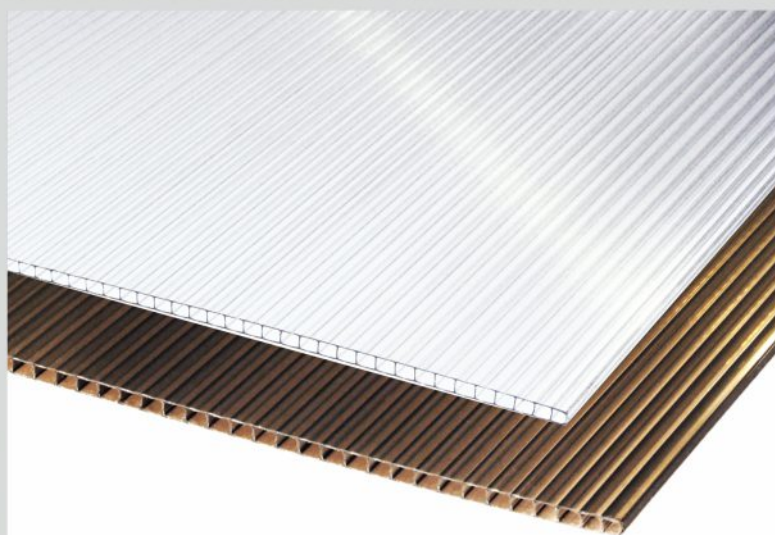

GEIGER
20,8x16,3x30 cm

4 mm 237,62 Kč/m²   6 mm 356,67 Kč/m²   10 mm 404,29 Kč/m²

499,-   749,-   849,-