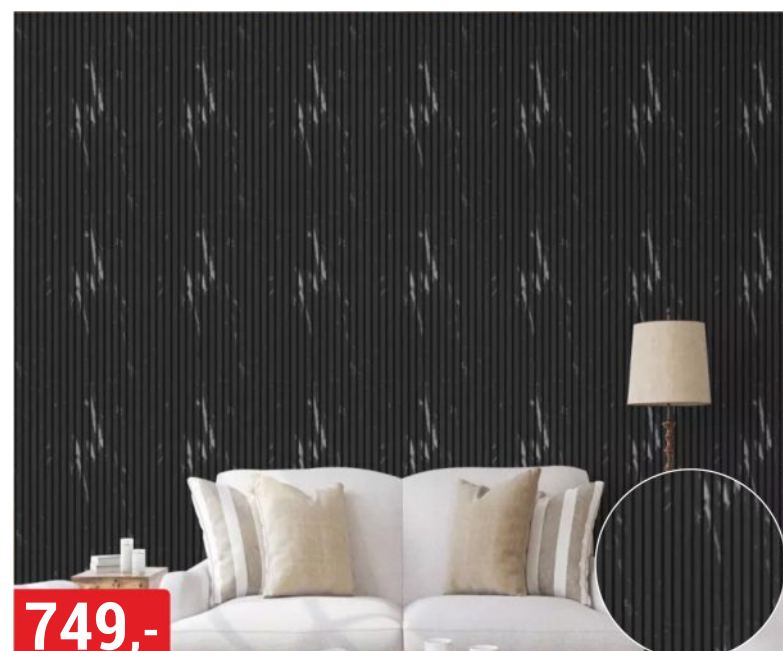

DEKORAČNÍ LAMELA S FILCEM DUB SLIM
6 LAM 300x2650 mm, 728,3 Kč/m²

749,-

DEKORAČNÍ LAMELA S FILCEM 7 LAM
tmavý mramor, 300x2650 mm, 942,14 Kč/m²