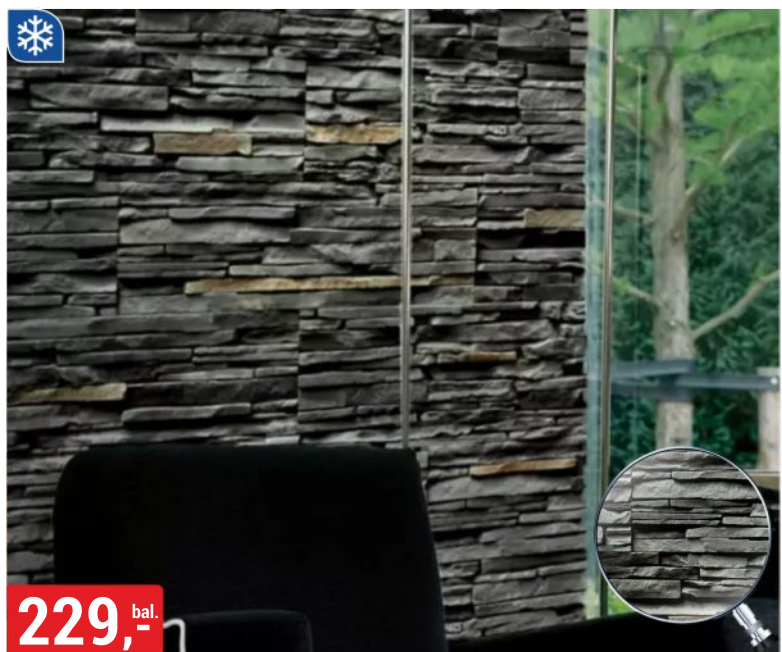

219,- bal.

VENKOVNÍ OBKLADOVÝ KÁMEN
MARIBOR 1 bal. = 0,48 m², 456,25 Kč/m²

249,- bal.

VENKOVNÍ OBKLADOVÝ KÁMEN
MIRROR 1 bal = 0,41 m², 607,32 Kč/m²

259,- bal.

VENKOVNÍ OBKLADOVÝ KÁMEN
DAINO 1 bal. = 0,43 m², 602,33 Kč/m²