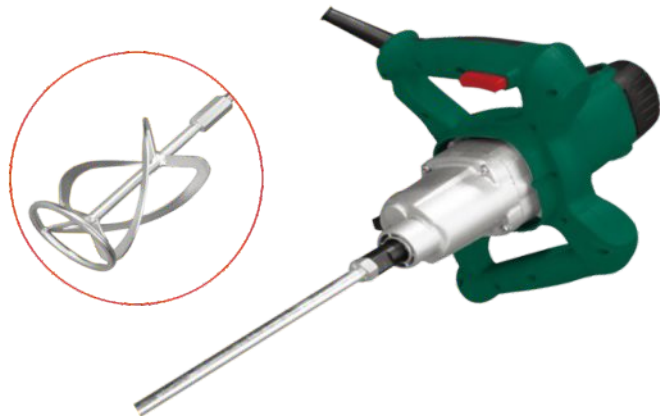

Asist®

v kufru

469,- HORKOVZDUŠNÁ PISTOLE AE6H200DN-1

Příkon: 1350/2000 W
Počet teplotních stupňů: 2
Teplota vzduchu: 300°C/600°C
Průtok vzduchu: 300/500 l/min
Balení: 6x příslušenství, kufr

Asist®

v kufru

699,- PŘÍKLEPOVÁ VRTAČKA AE1P71DN-BMC

Příkon: 710 W
Počet příklepů: 48000 př./min.
Balení: kufr
Otáčky: 0-3000 ot/min

Asist®

1159,- RUČNÍ OKRUŽNÍ PILA AE5KR120DN-2

Otáčky: 4 500 ot/min
Příkon: 1 200 W
Rozměry kotouče: 185 mm
Max. hloubka řezu dřevo: 65 mm

Asist®

1359,- ÚHLOVÁ BRUSKA

Příkon: 2000 W
Průměr kotouče: 230 mm
Volnoběžné otáčky: 6500 ot/min
Typ vřetena: M14

Asist®

1559,- MÍCHAČ LEPIDEL A MALTY AE1M130DN

Příkon: 1 300 W
Volnoběžné otáčky: 180-510/300-720 ot./min
Průměr/délka metly: 120/590 mm

4 AH BATERIE ZDARMA

PŘI NÁKUPU JAKÉHOKOLI NÁŘADÍ STANLEY V20*

WWW.STANLEYTOOLS.EU/CZ/V20

STANLEY | V20

*PLATÍ OBCHODNÍ PODMINKY