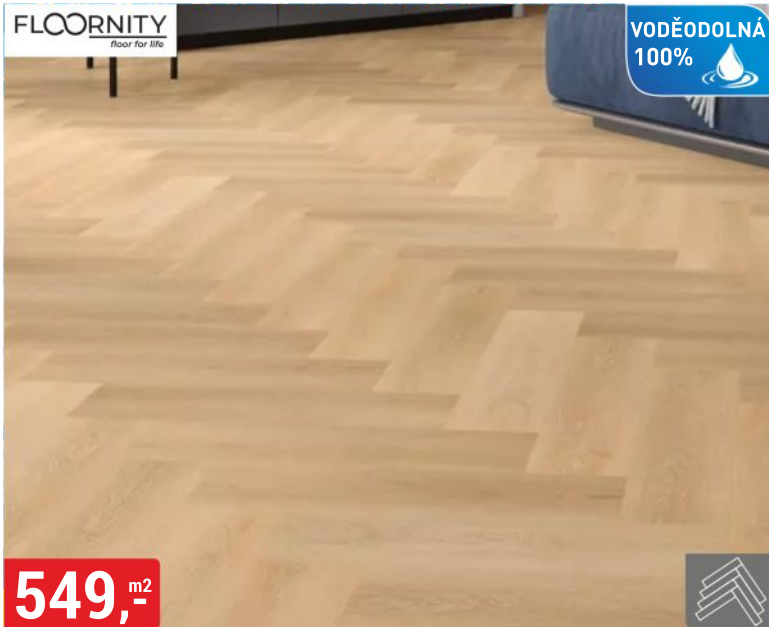

549,- m²

VINYLOVÁ PODLAHA SPC DUB
STAFFORD HERRINGBONE
4,5 mm, třída zátěže 33, v-spára