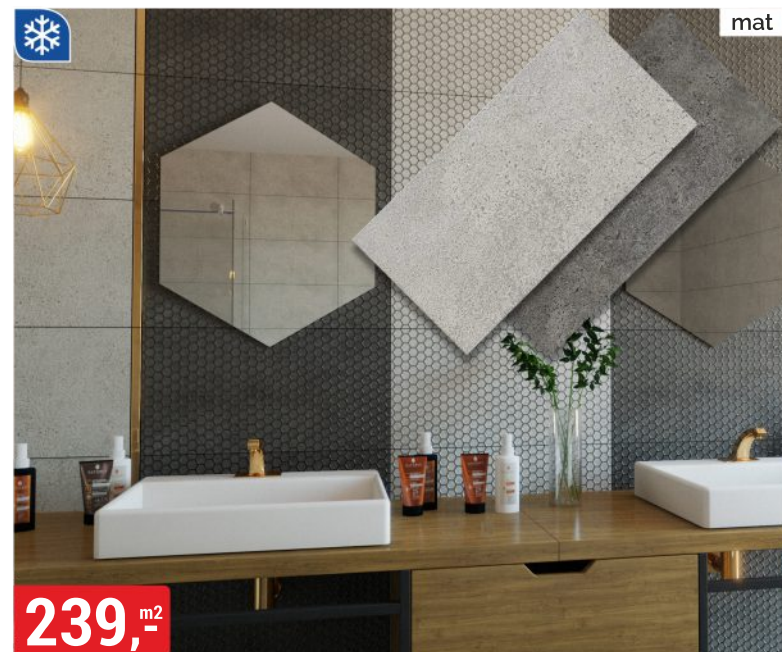

mat

229,- ^{m²}

DLAŽBA ROWANWOOD, ALDERWOOD 17,5x60 cm
třída I, protiskluz R9, otěruvzdornost PEI 4,3

mat

229,- ^{m²}

DLAŽBA SIGURD 30x60 cm
třída I, protiskluz R9, otěruvzdornost PEI 4

mat

239,- ^{m²}