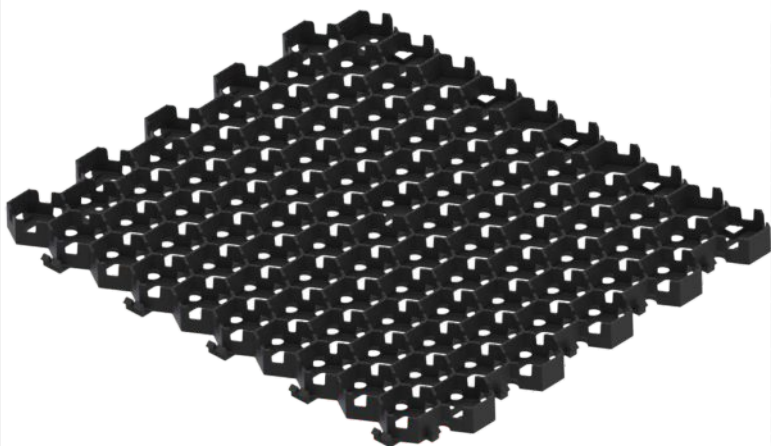

79,-

249,-

899,-

4 mm 237,62 Kč/m²   6 mm 356,67 Kč/m²   10 mm 404,29 Kč/m²

499,-   749,-   849,-

1599,-

699,-

SCHŮDKY PREMIUM
4 stupně

899,-