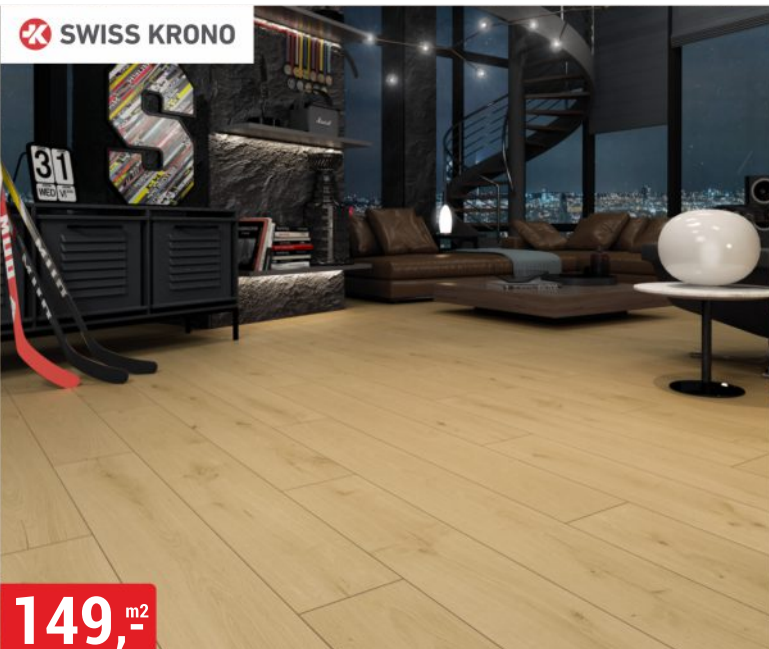

NOVINKA

FLCORNITY
floor for life

VODĚODLNÁ
100%

549,- m²

VINYLOVÁ PODLAHA SPC DUB
STAFFORD HERRINGBONE
4,5 mm, třída zátěže 33, v-spára

SWISS KRONO

149,-^{m²}

LAMINÁTOVÁ PODLAHA DUB MODERN
7 mm, AC4/32