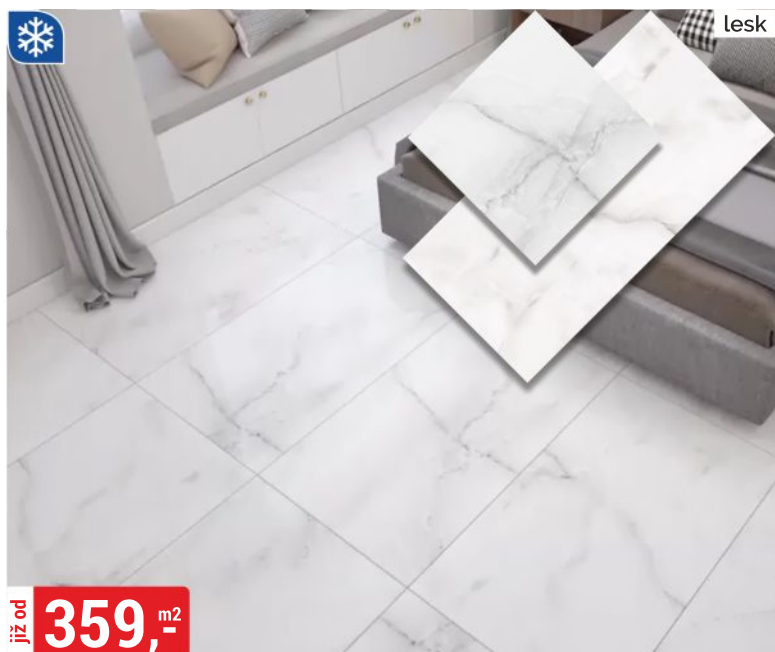

DLAŽBA DELANO GRAPHITE 60x60 cm
třída I, rektifikovaná

359,-^{m²}
již od