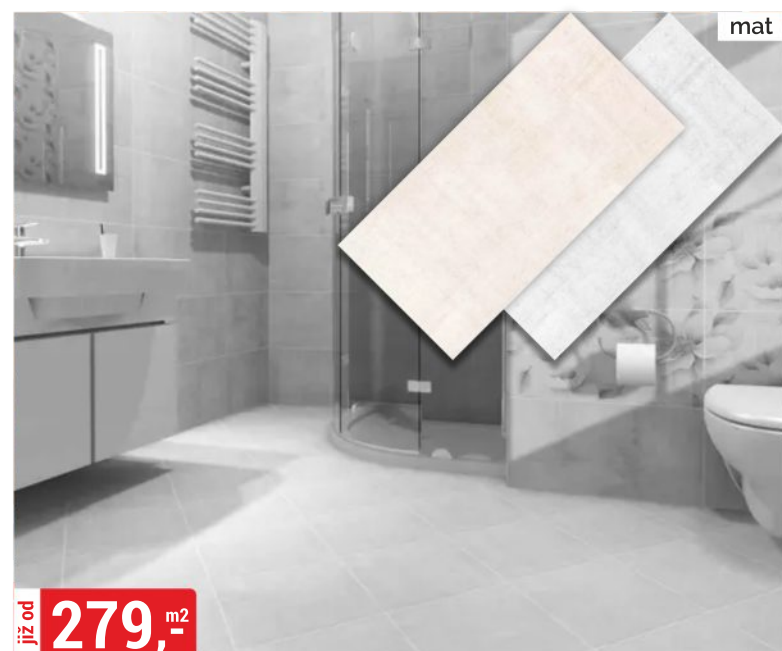

DLAŽBA ASHLAND 29,8x59,8 cm
třída I, protiskluz R9, otěruvzdornost PEI 4

lesk

~~649,-~~
389,- ^{m²}

CENOVÝ HIT

DLAŽBA ZAYDEN CREAM 60x120 cm
třída I, rektifikovaná, otěruvzdornost PEI 3

mat

279,- ^{m²}

DLAŽBA RUMBA BEIGE GREY 30x60 cm
třída I