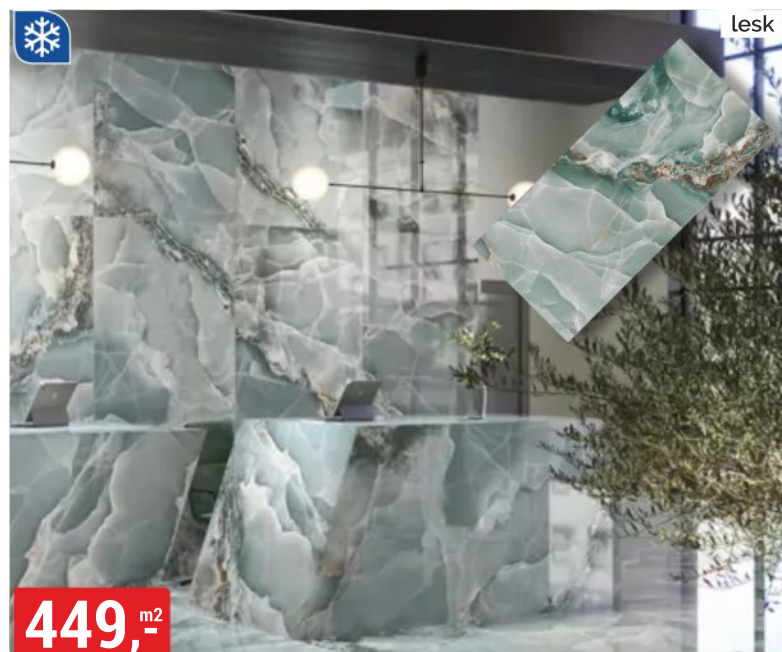

349,-^{m²}

DLAŽBA BELLARI 59,8x119,8 cm
třída I, otěruvzdornost PEI 5, rektifikovaná

449,-^{m²}

DLAŽBA ONYX TURQOISE 60x120 cm
třída I

již od 199,-^{m²}

OBKLAD ANTICA 25x50 cm
třída I

309,-^{m²}

DLAŽBA BALTON WOOD 20x120 cm
třída I, protiskluz R10, otěruvzdornost PEI 4, rektifikovaná