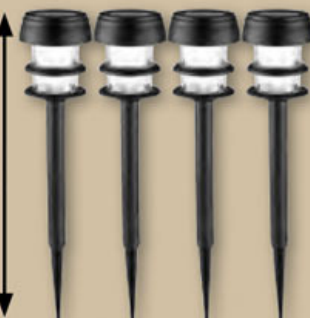

5dílná
sada

36 cm

LIVARNO
**Solární LED svítidlo -
5 kusů**

- sada
- příkon: 10 mW
- studená bílá

také online

39 cm

4dílná
sada

37 cm