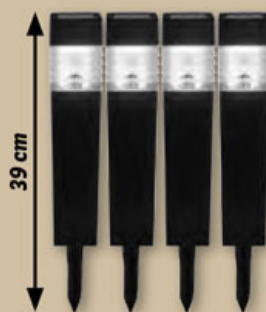

5dílná
sada

36 cm

LIVARNO
**Solární LED svítidlo -
5 kusů**

- sada
- příkon: 10 mW
- studená bílá

také online

39 cm

4dílná
sada

37 cm