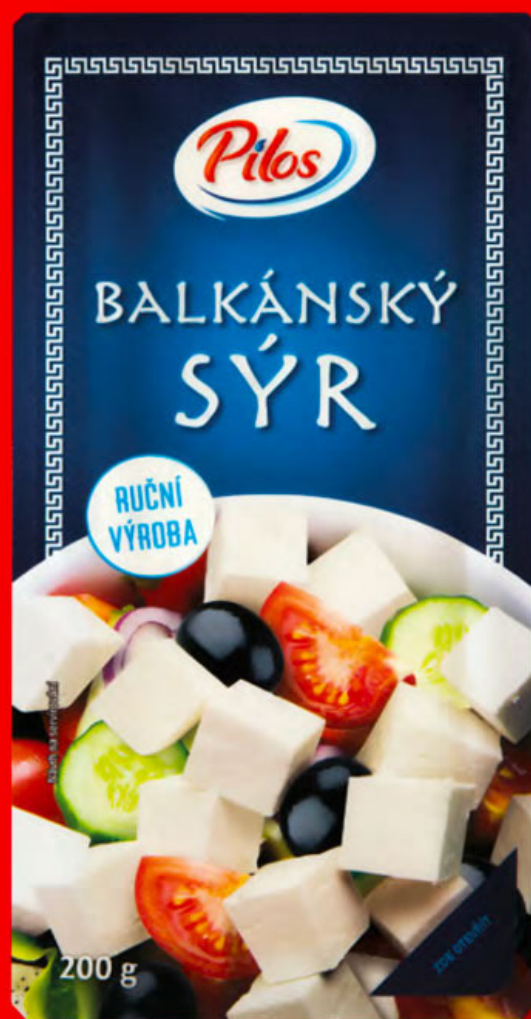

Od pondělí 9. 3. do 11. 3.

**Ušetřete  
až 44%**

**Balkánský sýr**

200 g,  
100 g = 13,95 Kč

**-30%**

**27.90**  
39.90

**Dr. Oetker Pizza Ristorante**

340 g a další, různé druhy,  
1 kg = 161,47 Kč a další dle  
příslušné gramáže