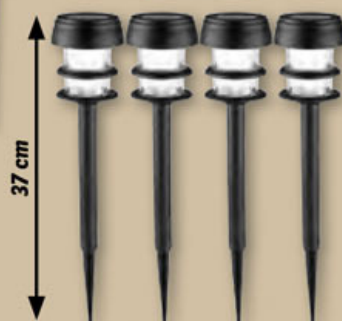

LIVARNO
Solární LED svítidlo - 4 kusy

- sada
- příkon: 22 mW
- studená bílá

* cena platná na lidl.cz k 27. 2. 2026

37 cm

4dílná sada

-20 Kč

179.90
~~199.90*~~

* cena platná na lidl.cz k 27. 2. 2026

LIVARNO

Dekorativní solární svítidlo

- vyměnitelný Ni-MH akumulátor 300/600 mAh
- výška: 27,5/28 cm

také online

-30 Kč

169.90
~~199.90*~~

* cena platná na lidl.cz k 27. 2. 2026