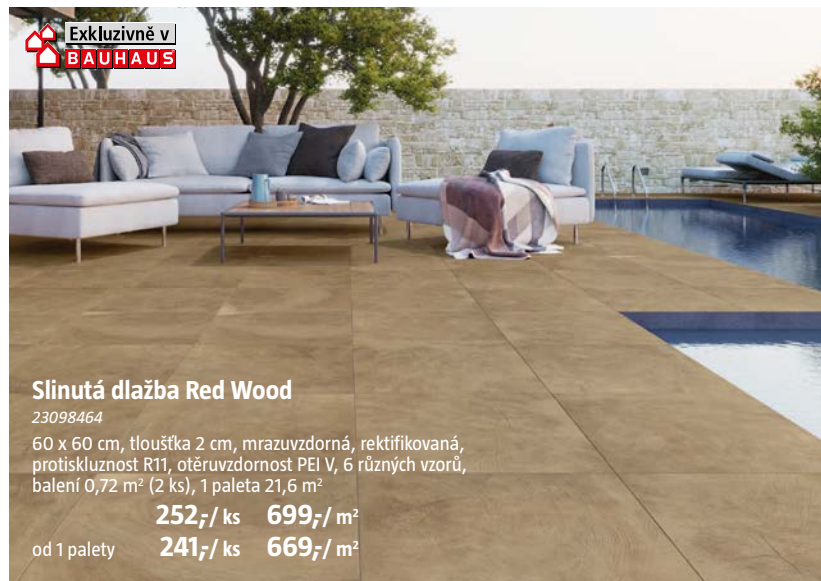

Exkluzivně v **BAUHAUS**

Slinutá dlažba Red Wood

23098464

60 x 60 cm, tloušťka 2 cm, mrazuvzdorná, rektifikovaná, protiskluznost R11, otěruvzdornost PEI V, 6 různých vzorů, balení 0,72 m² (2 ks), 1 paleta 21,6 m²

252,- / ks 699,- / m²

od 1 palety 241,- / ks 669,- / m²

18 Rezervovat a vyzvednout