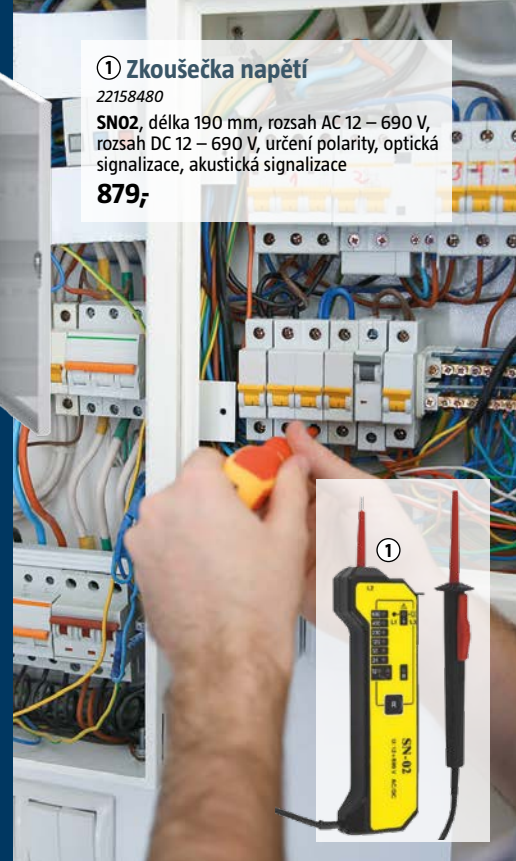

Zkoušečka napětí

22158480

SN02, délka 190 mm, rozsah AC 12–690 V, rozsah DC 12–690 V, určený polarity, optická signalizace, akustická signalizace

879,-

Klešťový multimetr

31374769

digitální, rozsah: napětí: 200 mV–600 V, střídavý proud: 2 A–600 A, provozní teplota: 0–40 °C, součástí: měřící kabely, teplotní sonda, bez baterií

339,-