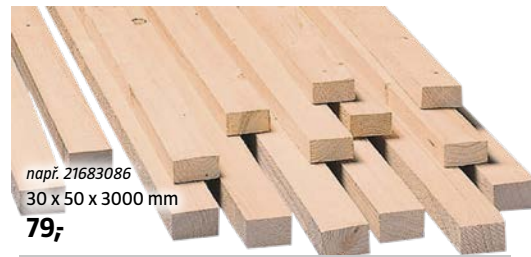

např. 21683086
30 x 50 x 3000 mm
79,-

Střešní latě

materiál: smrk, nehoblované, vzduchsuché, impregnované i neimpregnované

rozměry	surové	impregnované
30 x 50 x 3000 mm	✓	✓
30 x 50 x 4000 mm	✓	✓
40 x 60 x 3000 mm	✓	✗
40 x 60 x 4000 mm	✓	✓

Univerzální podlahová deska OSB 3 – Superfinish ECO*

Charakteristika:

- ✓ 4stranná pero-drážka
- ✓ ekologická výroba bez formaldehydu
- ✓ vysoká trvanlivost a odolnost

	tloušťka (mm)	šířka (mm)	délka (mm)
OSB 3 pero-drážka	12, 15, 18, 22	625	2500
OSB 3 rovná hrana	12, 15, 18	1250	2500

např. 20826426 / 22777654 12 x 625 x 2500 mm