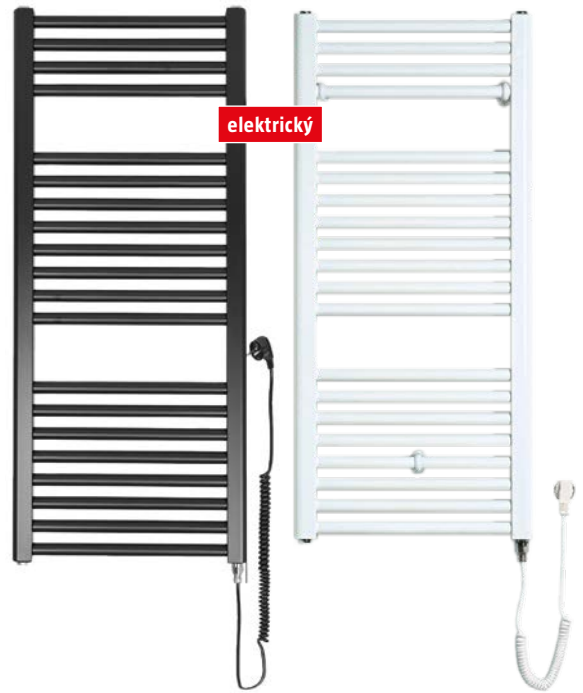

Koupebný radiátor Myra II

svislý profil 30 x 40 mm, trubka Ø 22 mm,
vč. topné tyče

barva: černá mat

Rozměry	Výkon	Označení	Cena
45 x 96 cm	300 W	31451723	2.490,-
45 x 132 cm	400 W	31442268	2.890,-
60 x 132 cm	400 W	31457721	3.190,-

barva: bílá

Rozměry	Výkon	Označení	Cena
45 x 96 cm	300 W	28530943	2.350,-
60 x 96 cm	400 W	28533933	2.550,-
45 x 132 cm	400 W	28450412	2.750,-
60 x 132 cm	600 W	28530952	2.950,-
60 x 168 cm	800 W	28450421	3.490,-

elektrický

MORA

RADOŠT DOMOVA

Ohřívače vody EOM PKT

max. provozní tlak 6 barů, pro vertikální montáž,
nastavení teploty venkovním ovladačem,
objem:

Objem	Model	Cena
30 l	25229385	4.590,-
50 l	24591346	4.690,-
80 l	24588764	4.790,-
100 l	24583884	4.990,-
120 l	24583893	5.490,-
150 l	24585668	6.690,-

mechanické
nastavování
pomocí ovladače

svislá
nástěnná
montáž

vysoce
kvalitní
izolace

záruka
na nádobu
4 roky

SLOVARM

Clon Energy Group

Pojistný ventil T-3160

provozní tlak 6,7 bar, ulehčuje montáž a výměnu
hlavice bez nutnosti výměny těla, odnímatelná
pojistná část, připojení na vnější závit, 360°
nastavení odtoku

G 1/2"	33842192	599,-
G 3/4"	33840178	629,-