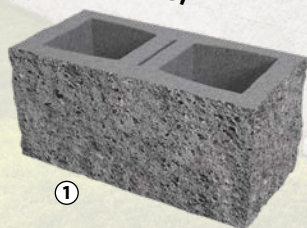

FEROBET

Dlažba Ferobet

např. 33956048

rozměry: 20 x 40 cm, tl. 4 cm, barva: prato, capua, vhodné na chodníky, terasy, pro okolí a pod zahradní domky, snadná manipulace

36,-

NOVINKA

Exkluzivně v
BAUHAUS

prato
33956048

capua
33958071

DITON

Okrasné tvárnice Viso

beton, černá barva, odolné vůči povětrnostním vlivům a ohni

① Koncová poloviční

20 x 20 x 15 cm

32616844

63,-

② Koncová

40 x 20 x 15 cm

32633506

95,-

③ Průběžná

40 x 20 x 15 cm

32621024

95,-

④ Sloupková

40 x 30 x 15 cm

32630552

105,-

Betonový plotový systém

šedá barva

DITON

① Okrasná tvárnice štípaná

čtyřstranná

40 x 20 x 19 cm

21673281

195,-

jednostranná

39 x 19,5 x 19 cm

21674248

95,-

oboustranná

39 x 20 x 19 cm

21673777

125,-

①

② Plotové stříšky

průběžná štípaná

20 x 30 x 7 cm

21672826

105,-

univerzální

50 x 30 x 5,5 cm

32547096

242,-

50 x 50 x 5,5 cm

32588846

369,-