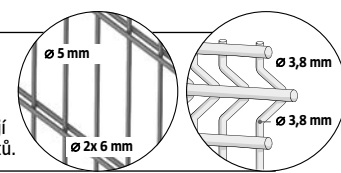

Rozdíl mezi 3D a 2D systémem?

2D panely jsou osazeny silnějšími dráty pro vyšší pevnost, chybí jim pro 3D panely typické „zobáčky“, které zase naopak pomáhají 3D panelům v pevnosti za použití slabších drátů.