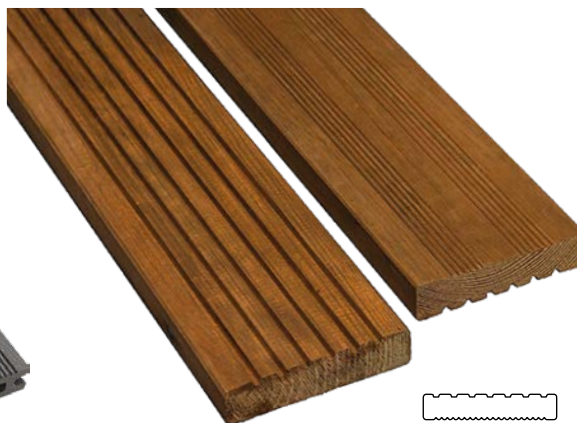

## Oboustranné WPC terasové díly Decking

26364021 / 26401964

trvanlivost 15–20 let, profil: 20 x 120 mm, délka 2,9 m, třída odolnosti I–II, barva: šedá / hnědá

**319,- / ks    917,- / m<sup>2</sup>**