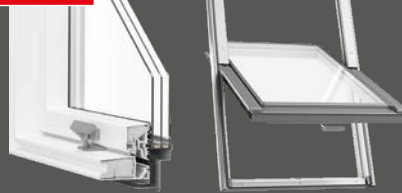

Vchodová stříška Proline

30719686

rozměry: š 120 x h 75 x v 23, 5 cm, materiál: stříška – polykarbonát 5 mm, konstrukce – polypropylen zpevněný skleněným vlákem, barva: černá, kouřová

998,-

Vchodová stříška Eco

31920898

rozměry: š 90 x d 158 cm, práškově lakovaná, hliníkové profily, kvalitní polykarbonát, zatížení sněhem 70 kg/m², barva konstrukce: antracit

2.985,-

NOVINKA

3bodový
nezávislý zámek

Ocelové vchodové dveře Teja

32181643 / 32217557

rozměry vč. zárubně: š 100 x v 207 cm, tloušťka 68 mm, levé / pravé, výplň termoizolační PU pěna, 3bodový zámek, barevné provedení: antracit, vč. kování, vložky a 1 klíče

12.490,-

Další provedení vchodových
dveří Teja na objednávku:
od 13.190,-

trojsklo

ZÁRUKA
VÝROBCE

10
LET NA PROFIL

$U_w = 1,1$
W/m²K

Střešní dřevěné okno Solid Thermo

trojsklo, rám okna – borovicové dřevo s certifikátem FSC, opatřeno akrylátovým lakem natur, krycí prvky – vnější opláštění lakovaný hliníkový plech v šedé barvě, rozměry: 55 x 78 cm, 78 x 98 cm, 78 x 118 cm, 78 x 140 cm

např. 26960526 **od 5.790,-**

plně
kompatibilní
s okny VELUX

trojsklo

ZÁRUKA
VÝROBCE

10
LET NA PROFIL

$U_w = 1,1$
W/m²K

Střešní plastové okno Solid Thermo

trojsklo, rám okna – vícekomorový PVC profil v bílé barvě, ocelová výztuž a izolační polystyrenová vložka v profilu, krycí prvky – vnější opláštění lakovaný hliníkový plech v šedé barvě, rozměry: 55 x 78 cm, 78 x 98 cm, 78 x 118 cm, 78 x 140 cm, v nabídce také střešní výlez, lemování a izolace

např. 26947468 **od 7.290,-**

Okenní parapet

např. 24470232

do interiéru, na míru, materiál: plast, v nabídce různé rozměry a barvy

od 199,-/bm

Plastová okna

**CENOVĚ VÝHODNÉ
MNOŽSTEVNÍ ODBĚRY**

1. Standard

např. 25619603

dvojsklo, 4komorový profil rámu, 4komorový profil křídla, stavební hloubka 60 mm

od 1.690,-

$U_w = 1,4$
W/m²K

**WINK
HAUS**

1

2. Premium