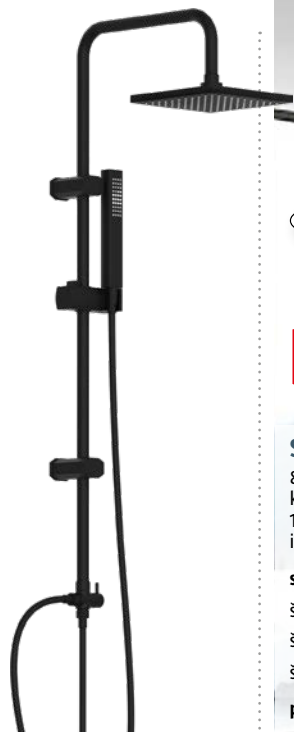

mixomat®

Souprava Boston s hlavovou sprchou

31359191

kov, plast, barva: černá mat, 1 druh proudů, výstupky pro snadné odstranění vodního kamene, pohodlné přepínání mezi hlavovou a ruční sprchou

1.990,-

Montáž sprchového koutu

*Cena montáže od: **3.790 Kč**

NOVINKA

Sprchový kout Omega Black

8mm bezpečnostní sklo, hliníková konstrukce v černé matné barvě, výška 195 cm, sprchové dveře lze použít i samostatně jako dveře do niky

skla dveřního dílu

š 120 cm	33521987	4.790,-
š 140 cm	33486280	4.990,-
š 150 cm	33496580	4.990,-

profily dveřního dílu

š 120 cm	33353603	7.190,-
š 140 cm	33524144	7.490,-
š 150 cm	33400086	7.990,-

sklo boční stěny

š 80 cm	33503046	3.190,-
š 90 cm	33472784	3.290,-