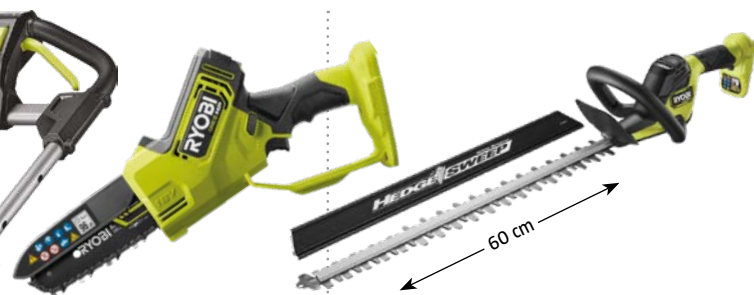

brushless

Aku nůžky na živé ploty

28346803

RY18HTX60A-0, 18 V, délka čepele / rozteč nožů: 60 cm / 26 mm, pro stříhání větví do ø 26 mm, laserem vyřezávané a diamantem broušené nože, nástavec HedgeSweep™ na snadné odstranění odřezků, ochranné pouzdro na lištu, hmotnost 2,8 kg

4.290,-

Aku řetězová pila

30714520

HP RY18PSX15A-0, 18 V, délka řezné lišty 15 cm, rychlost řetězu 6 m / s, hmotnost 1,2 kg

4.390,-

Aku fukar

24775955

OBL1820S-0, zadní rukojeť, rychlost proudu vzduchu 245 km / hod., průtok vzduchu 2,3 m³ / min., vysokorychlostní tryska

1.590,-

Aku přiklepová vrtačka – sada

31393816

RPD18, vč. 2x aku Li-Ion 18 V / 2 Ah, dvourychlostní převodovka až 1750 ot. / min., krouticí moment až 52 Nm, v kufru s velkou sadou příslušenství a nářadí

4.590,- / sada

V KUFRU

včetně 2 AKU