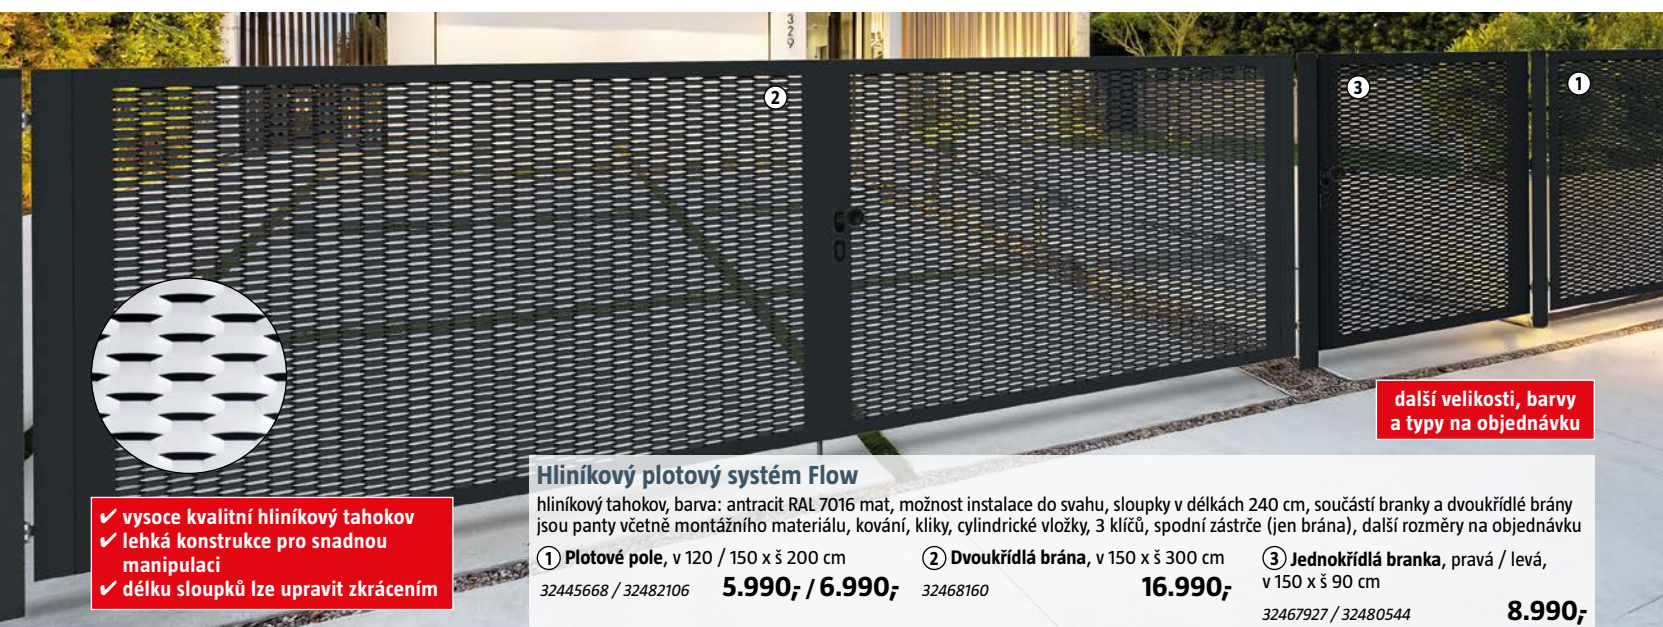

výška 180 cm skladem
ve vybraných centrech

POLARGOS

Kovový plotový systém Imperial

pozinkovaná ocel, barva: antracit RAL 7016, záruka 5 let na povrchovou úpravu

① Plotové pole, v 90 / 120 / 150 x š 200 cm

např. 30094736

od **3.290,-**

② Jednokřídlá branka, v 150 x š 90 cm,
pravá / levá

např. 28348182

3.790,-

③ Brána,
dvoukřídlá, v 150 x š 300–400 cm

např. 28339441

od **10.990,-**

posuvná s protizávažím, v 149 x š 400
(š celková 600) cm, pravá / levá

např. 28352040

33.990,-

Montáž posuvné brány

Cena montáže: individuální nacenění

- ✓ vysoce kvalitní hliníkový tahokov
- ✓ lehká konstrukce pro snadnou manipulaci
- ✓ délku sloupků lze upravit zkrácením

další velikosti, barvy
a typy na objednávku

Hliníkový plotový systém Flow

hliníkový tahokov, barva: antracit RAL 7016 mat, možnost instalace do svahu, sloupky v délkách 240 cm, součástí branky a dvoukřídlé brány jsou panty včetně montážního materiálu, kování, kliky, cylindrické vložky, 3 klíčů, spodní zástrčky (jen brána), další rozměry na objednávku

① Plotové pole, v 120 / 150 x š 200 cm

32445668 / 32482106

5.990,- / 6.990,-

② Dvoukřídlá brána, v 150 x š 300 cm

32468160

16.990,-

③ Jednokřídlá branka, pravá / levá,
v 150 x š 90 cm

32467927 / 32480544

8.990,-

BETA FENCE

antracit
RAL 7016

zelená
RAL 6005

Svařovaný 2D panel

v 103 / 163 x š 250 cm, pozinkováno + PE, barva: antracit RAL 7016 / zelená RAL 6005, ø vodorovného drátu 6 mm, svislého 5 mm, bez vyobrazení

31224192 / 29907823

od **965,-**

Svařované 3D panely

pozinkováno + PE, barva: antracit RAL 7016 / zelená RAL 6005, výšky 103 / 123 / 153 / 173 cm skladem

① Plotový panel, v 103–173 x š 250 cm

např. 28361383

od **575,- / ks**

od 25 ks: od **538,- / ks**

② Jednokřídlá branka, v 123–173 x š 100 cm,
pravá / levá

např. 31598851

od **3.890,-**

③ Dvoukřídlá brána, v 123 / 153–173 x š 400 cm

31640734 / 28350859

od **7.990,-**