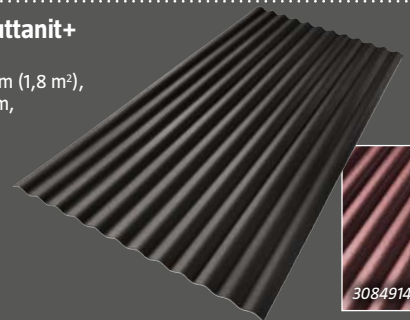

Vlnitá deska Guttanit+

např. 30718407

rozměry: 200 x 90 cm (1,8 m²),
tloušťka 2,5–2,6 mm,
vyrobena ze 100 %
recyklovatelného
materiálu, barvy:
černá / červená

419,-/ ks
232,⁷⁸/ m²