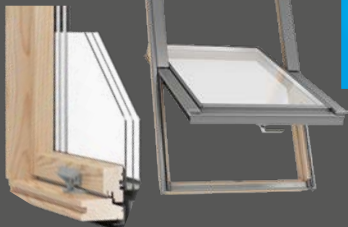

trojsklo

ZÁRUKA
VÝROBCE

10
LET NA PROFIL

$U_w = 1,1$
W/m²K

Střešní dřevěné okno Solid Thermo

trojsklo, rám okna – borovicové dřevo s certifikátem FSC, opatřeno akrylátovým lakem natur, krycí prvky – vnější opláštění lakovaný hliníkový plech v šedé barvě, rozměry: 55 x 78 cm, 78 x 98 cm, 78 x 118 cm, 78 x 140 cm

např. 26960526 **od 5.790,-**

plně
kompatibilní
s okny VELUX