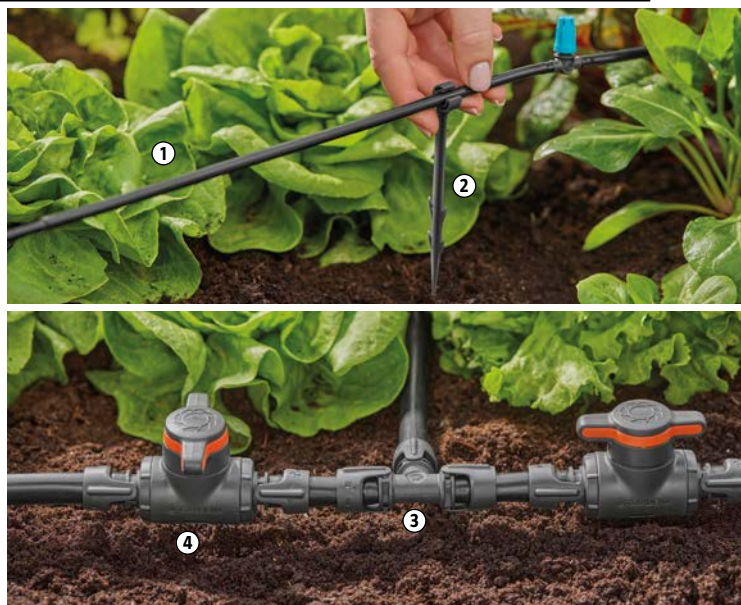

1 Pokládací trubka

Ø 13 mm (1/2"), délka 15 m

16165822

349,-

2 Držák trubky

4,6 mm (3/16"), 10 ks

28793755

129,-

3 Spojka zavlažovacího systému

T-kus, 13 mm (1/2"), 2 ks

30313149

109,-

4 Regulační ventil

Ø 13 mm (1/2")

30263013

279,-

Připraveno k odběru do 2 hodin, platba při převzetí