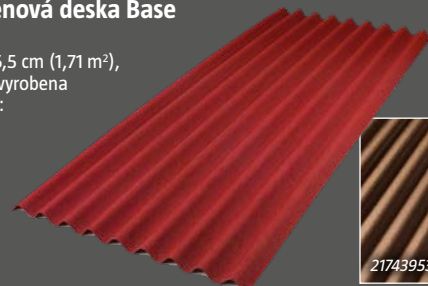

Vlnitá bitumenová deska Base

např. 21743573

rozměry: 200 x 85,5 cm (1,71 m²),
tloušťka 2,6 mm, vyrobena
z bitumenu, barvy:
červená / hnědá

365,-/ ks
213,⁴⁵/ m²

PROBAU®

Exkluzivně v
BAUHAUS

Střešní tmel

31923055

310 ml, na bázi
bitumenu, výborná
pružnost a přilnavost
k většině povrchů, odolný
vůči povětrnostním
vlivům a stárnutí

89,-