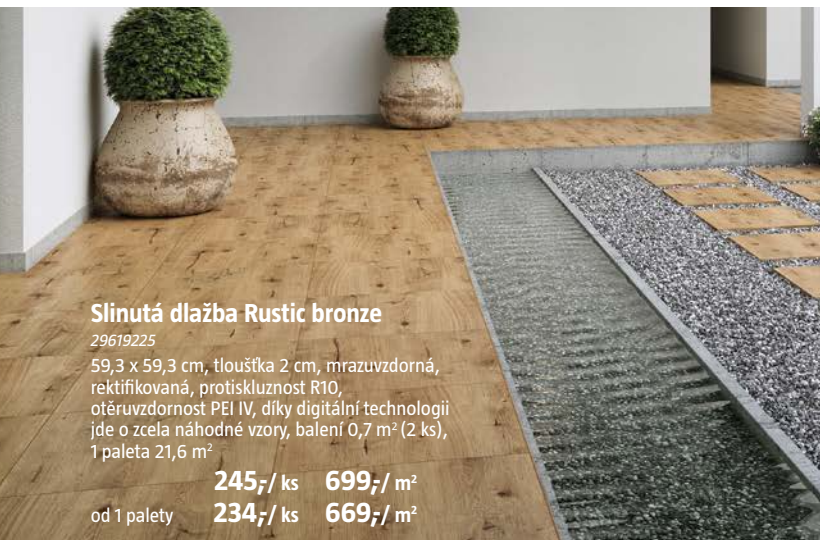

## Slinutá dlažba Rustic bronze

29619225

59,3 x 59,3 cm, tloušťka 2 cm, mrazuvzdorná, rektifikovaná, protiskluznost R10, otěruvzdornost PEI IV, díky digitální technologii jde o zcela náhodné vzory, balení 0,7 m<sup>2</sup> (2 ks), 1 paleta 21,6 m<sup>2</sup>