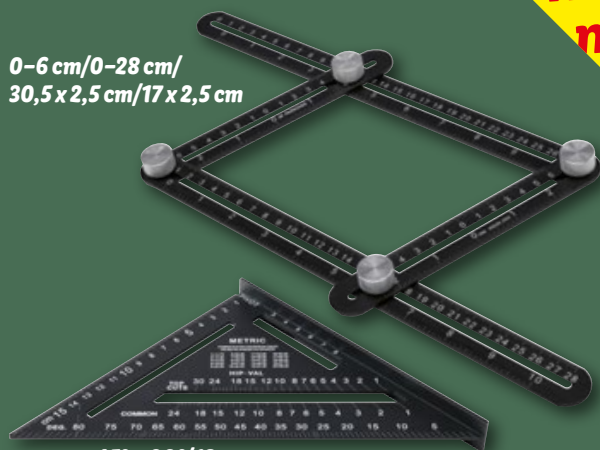

0–6 cm/0–28 cm/  
30,5 x 2,5 cm/17 x 2,5 cm

45° a 90°/18 cm

**/// PARKSIDE®  
Měřicí nástroj**

- pravítko s multifunkčními úhly / trojúhelník se zarážkami

také online

**-20 Kč**

**79.90**

~~99.90\*~~