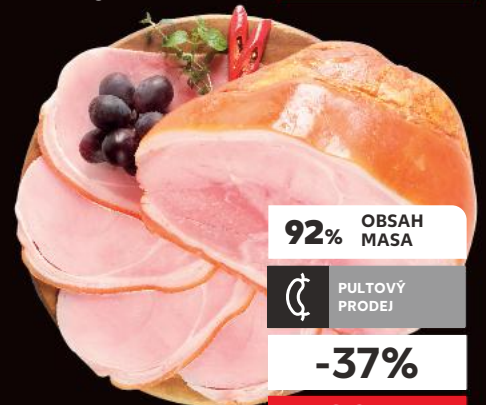

VARMUŽA
Třená Niva
100 g

PULTOVÝ PRODEJ
-26%
22,90
16,90

KOLIBA
Sýr
pařený uzený
100 g

PULTOVÝ PRODEJ
-37%
39,90
24,90

EIDAM 45%
Sýr
přírodní polotvrdý
100 g

PULTOVÝ PRODEJ
-39%
22,90
13,90

LE & CO
Pražská šunka
výběřová
100 g