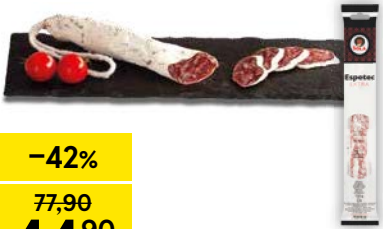

-42%

77,90
44⁹⁰

CENA PRO VŠECHNY

6. 3.-5. 4. 2026
Solà Espetec Fuet Extra
150 g
(100 g = 29,93 Kč)