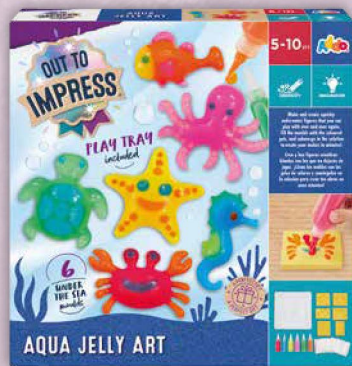

Běžná cena 169,90

-24 %
129⁰⁰

Clubcard
cena

3. 3.–7. 4. 2026

Kreativní

gelová sada**

Neplatí pro HM

Lysá nad Labem.

Běžná cena 299,00

-33 %
199⁰⁰

Clubcard
cena

Hug-A-Lumps Plyšák malý**

měkká plyšová hračka, více druhů

Neplatí pro HM Lysá nad Labem.

Nabídka platí od

4. 3. do 7. 4. 2026

nebo do vyprodání zásob.

Nabídka na této straně neplatí pro HM Hradec Králové centrum,
Liberec, Pardubice a Praha Máj Národní.

*Neplatí pro HM Cheb, Hostivice, Klášterec nad Ohří, Neratovice, Přelouč.

**Neplatí pro HM Hostivice, Klášterec nad Ohří.