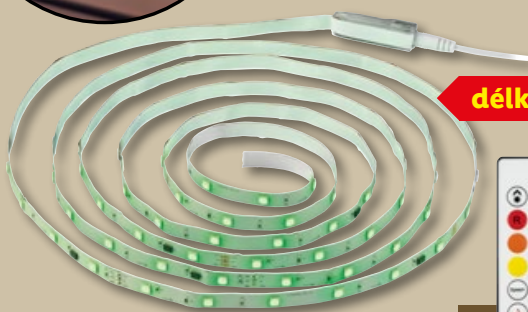

délka 3 m

nabíjení až 2 přístrojů najednou

-50 Kč

199.90 ~~249.90*~~

* cena platná na lidl.cz k 20. 3. 2026

**LIVARNO
Světelný LED pásek se zvukovým senzorem**

- 4 programy řízené zvukem, 6 programů střídání barev

také online