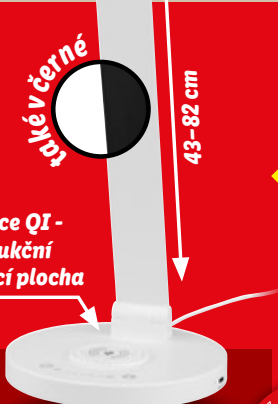

Od čtvrtka 2. 4. do 5. 4.

**LIVARNO
Stolní LED lampa**

- studená bílá
- světelný tok: max. 340 lm

také online

-50 Kč

399.90 ~~449.90*~~

* cena platná na lidl.cz k 20. 3. 2026

také v černě

30-50 cm

Bydlení

funkce Qi - indukční nabíjecí plocha

-250 Kč

649.90 ~~899.90*~~

* cena platná na lidl.cz k 20. 3. 2026

také online

**LIVARNO
Prémiová stolní LED lampa**