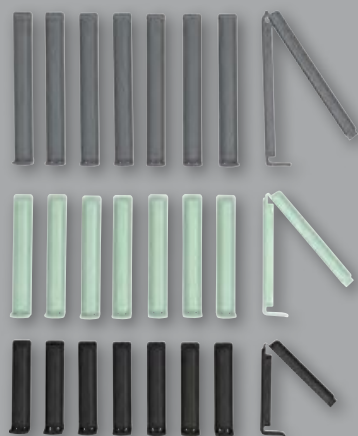

49.90

LIVARNO
Kuchyňská baterie

- vytažitelná sprchová hadice (30 cm)
- funkce úspory vody a energie

SILVERCREST
Sada uzavíracích svorek

• 24dílná sada

Super cena

24.90

LIVARNO
LED svítidlo pod skříňku