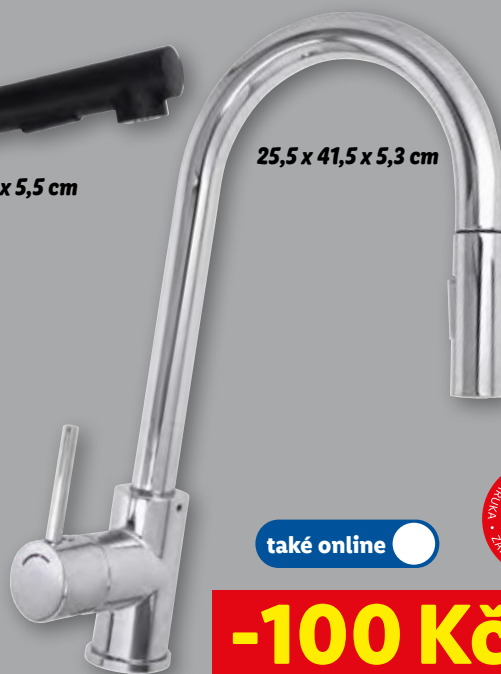

GOURMETMAXX
Dávkoč oleje
s dávkovací pomůckou

- s integrovaným odměrným kelímkem

-65%

169.90**
485.87*

* doporučená prodejní cena výrobce
** nejnižší cena za posledních 30 dní

2dílná sada

25,9 x 32,1 x 5,5 cm