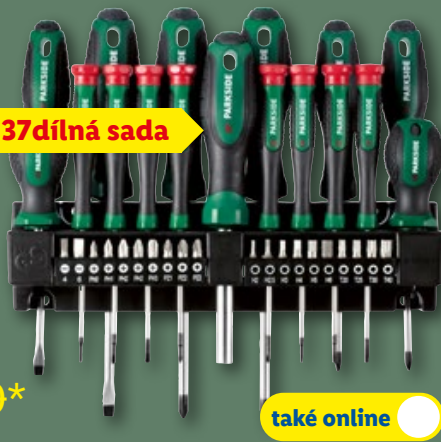

739.90
~~999.90*~~

* cena platná na lidl.cz k 20. 3. 2026

nosnost: až
150 kg

PARKSIDE Krimpovací kleště s příslušenstvím

- sada
- 3 v 1: stříhání, odizolování, krimpování

231dílná sada

-70 Kč
179.90
~~249.90*~~

* cena platná na lidl.cz k 20. 3. 2026

také online

3 ROKY
ZÁRUKA • ZÁRUKA • ZÁRUKA

také online

-100 Kč

599.90
~~699.90*~~

* cena platná na lidl.cz k 20. 3. 2026

PARKSIDE Paralelní svěrák

- svěrák: 26,7 x 11 x 11,5 cm
- plocha kovadliny: 7,4 x 7,4 cm
- rozpětí: 10 cm

PARKSIDE Sada šroubováků a bitů

-100 Kč
199.90
~~299.90*~~

* cena platná na lidl.cz k 20. 3. 2026

37dílná sada

také online

PARKSIDE Sada vidlicových/ očkových klíčů