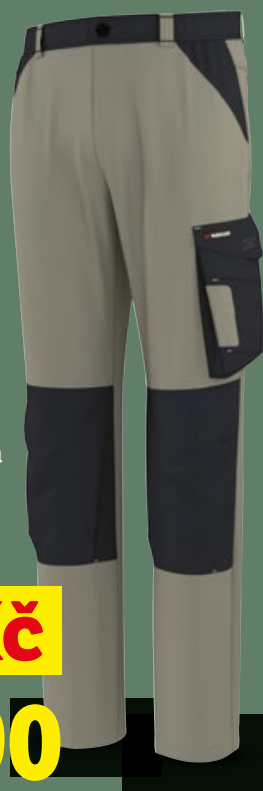

také online

PARKSIDE
Kožená bezpečnostní obuv S3

- ocelová špička, antistatická, neprorazitelná
- 41-46

-150 Kč

549.90

699.90*

* cena platná na lidl.cz k 20. 3. 2026