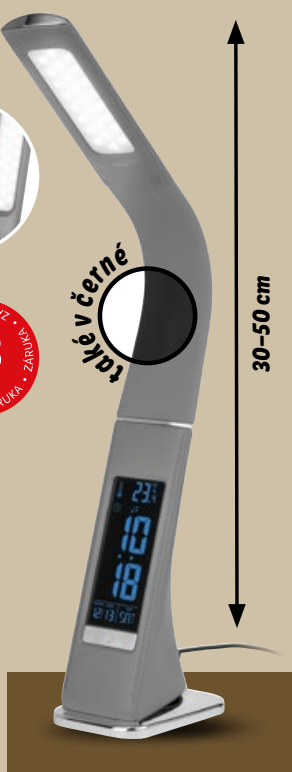

Od čtvrtka 2. 4. do 5. 4.

**LIVARNO
Stolní LED lampa**

- studená bílá
- světelný tok: max. 340 lm

také online

-50 Kč

399.90 ~~449.90*~~

* cena platná na lidl.cz k 20. 3. 2026

také v černě

30-50 cm

Bydlení

funkce Qi - indukční nabíjecí plocha

-250 Kč

649.90 ~~899.90*~~

* cena platná na lidl.cz k 20. 3. 2026

také online

**LIVARNO
Prémiová stolní LED lampa**