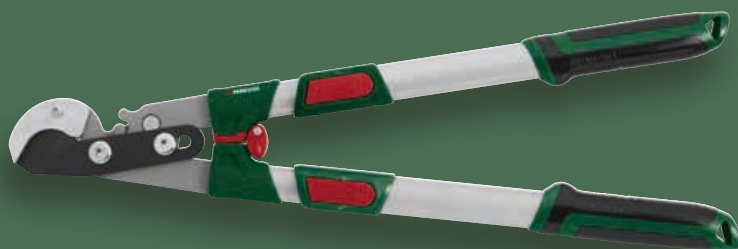

- se snadnou manipulací
- kolečko: 76 × 40 × 41 cm

-50% 299.90
150.-

PARKSIDE Teleskopické nůžky na větve amboss/bypass

- teleskopický rozsah: 64–85 cm
- ø střihání: 40 mm

* Akumulátor není součástí balení.