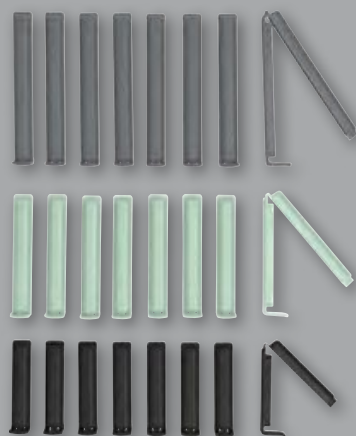

• kus/sada

49.90

LIVARNO  
Kuchyňská baterie

- vytažitelná sprchová hadice (30 cm)
- funkce úspory vody a energie

SILVERCREST  
Sada uzavíracích svorek

• 24dílná sada

Super cena

24.90