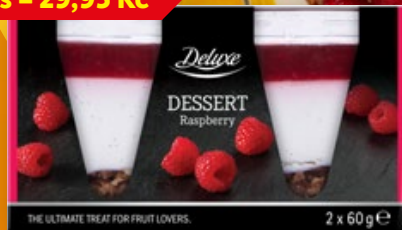

1 ks = 29,95 Kč