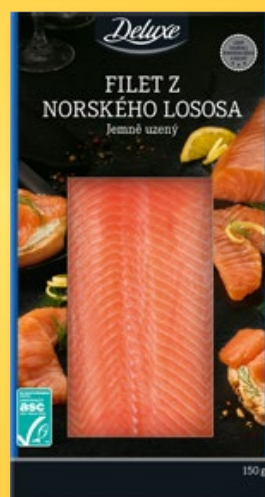

DELUXE Filet z norského lososa
150 g, uzený kouřem z bukového dřeva,
100 g = 93,27 Kč

Super cena

139.90