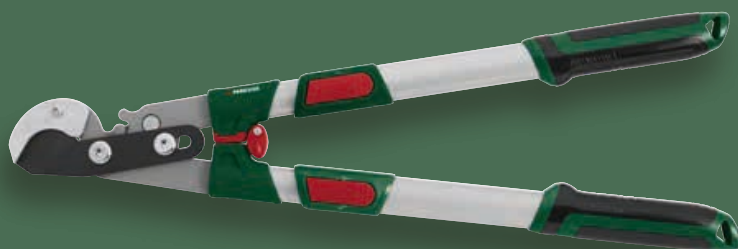

-50% 449.90
225.-

PARKSIDE 4V Akku zahradní nůžky

- řezný výkon: max. 14 mm (měkké dřevo) / max. 12 mm (tvrdé dřevo)
- až 500 řezů (12 mm) při plně nabitém akumulátoru

-50% 599.90
300.-

PARKSIDE Dětské kolečko se zahradním nářadím

- se snadnou manipulací
- kolečko: 76 × 40 × 41 cm

-50% 299.90
150.-

PARKSIDE Teleskopické nůžky na větve amboss/bypass

- teleskopický rozsah: 64-85 cm
- ø střihání: 40 mm

* Akumulátor není součástí balení.