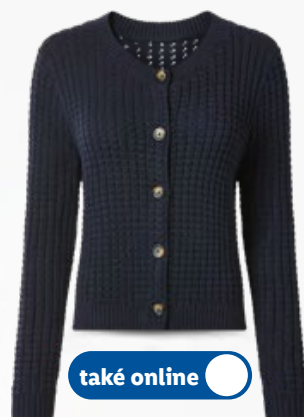

ESMARA
Úpletový svetr

- materiál: viskóza, polyamid
- S-L

také online

-50 Kč

199.90

~~249.90*~~

* cena platná na lidl.cz k 13. 3. 2026

také v tomto provedení

také online

ESMARA
Kardigan s BIO bavlnou

- materiál: 100% BIO bavlna
- XS-L

-50 Kč

249.90

~~299.90*~~

* cena platná na lidl.cz k 13. 3. 2026