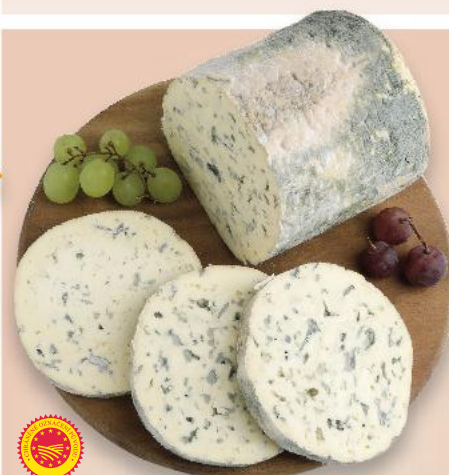

-29%

30,90

21,90

CHEDDAR  
Polotvrdý sýr  
ochucený  
různé druhy  
100 g

-25%

39,90

29,90

FOURME  
D'AMBERT  
Sýr s modrou plísní  
uvnitř hmoty  
cca 140 g  
100 g