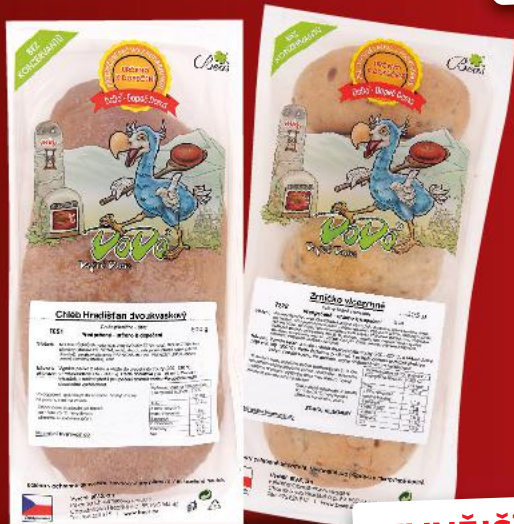

LEVNĚJŠÍ!

-13%

21,90

18,90

Smetana na vaření  
trvanlivá  
12 %  
200 g  
(=100 g 9,45)

LEVNĚJŠÍ!

-16%

35,90

29,90

DODO  
Chléb Hradišťan  
dvoukváskový/  
Zrníčko vícezrnné  
k dopečení  
500 g/325 g  
(=100 g 9,20/5,98)

LEVNĚJŠÍ!

-16%

17,90

14,90

FLORIAN ACTIVE+  
Jogurt  
tuk 2,4 %  
různé druhy  
145 g  
(=100 g 10,28)