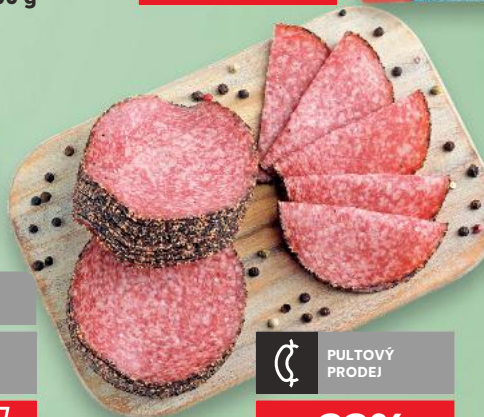

~~89,90~~

**76,90**

**VIJOFEL**  
Pikantní klobása uzená  
na bukovém dříví  
100 g

95% OBSAH  
MASA

PULTOVÝ  
PRODEJ

**AKCE!**

pouze

**22,90**