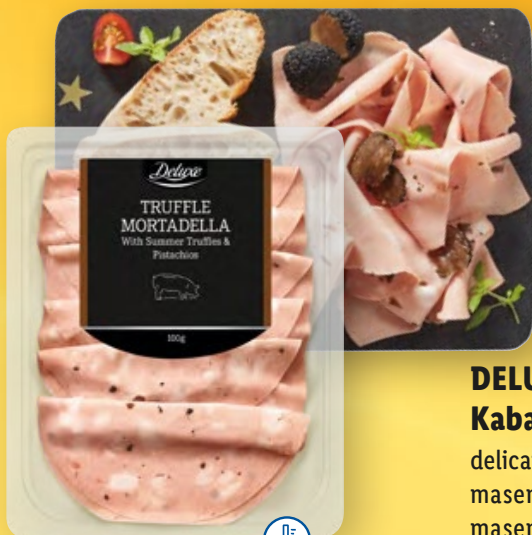

90 g

87.90

**DELUXE Mlýnek se solí / pepřem**

85 g a další, s keramickým drtičem, znovunaplnitelný, různé druhy, 100 g = 117,53 Kč a další dle příslušné gramáže

**SUPER CENA**

99.90

100 g

49.90

**DELUXE Mortadella s lanýži a pistáciemi**  
krájená

**DELUXE Kabanosky**

delicato / s hovězím masem / s jelením masem

100 g

49.90

**DELUXE Sváteční salám**

Hubert s jelením masem / Divočák, 1 kg = 299,75 Kč

400 g

119.90

**DELUXE Pomazánka z čerstvého sýra**

90 g / 100 g, s hříbkou a lanýži / rajčaty San Marzano a cibulí / krevetami, 100 g = 44,33 Kč

-20%

39.90

49.90

**Novinka**