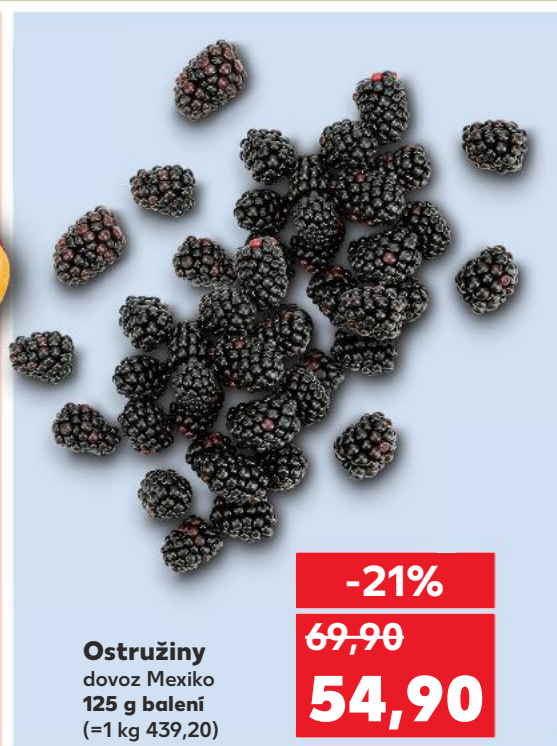

-21%

~~69,90~~

54,90

Ostružiny
dovoz Mexiko
125 g balení
(=1 kg 439,20)