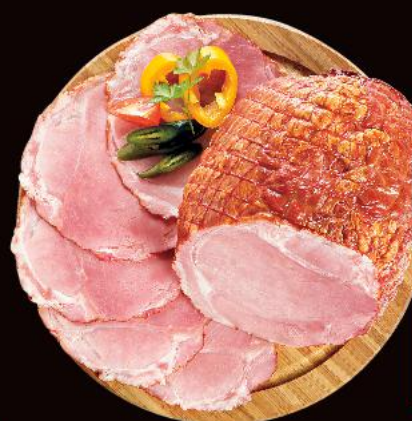

**-33%**  
~~89,90~~  
**59,90**

**CHODURA**  
Šunka  
různé druhy  
100 g

**87% OBSAH  
MASA MIN.**

**PULTOVÝ  
PRODEJ**

**-37%**

~~31,90~~  
**19,90**

**Premium**  
rolovaná plec  
100 g

**90% OBSAH  
MASA**