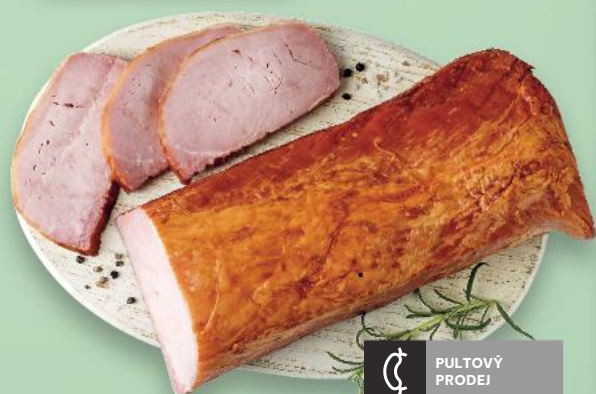

**AKCE!**

pouze  
**139,90**

**BÁNOVECKÉ**  
Sýrové nitě  
uzené/neuzené  
500 g  
(=100 g 25,98)

**AKCE!**

pouze  
**129,90**

100 G VÝROBKU  
VYROBENO  
ZE 112 G MASA

**BIVOJ**  
Tradičně uzená  
pečeně  
100 g