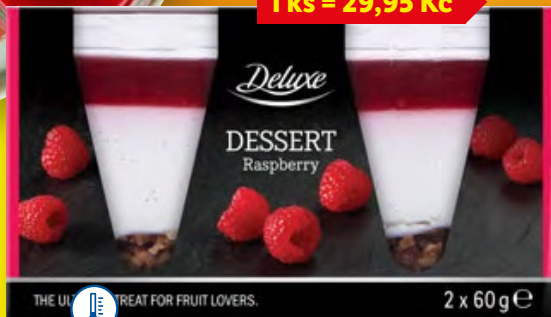

Deluxe

1 ks = 29,95 Kč

Smetanový dezert se sušenkami Spekulatius

2 x 60 g, malina/mango, 100 g = 49,92 Kč

SUPER CENA

59.90

Sdílet ty nejkrásnější chvíle. To se vyplatí.

vyrobeno tradiční řemeslnou výrobou pro jemnou a krémovou strukturu