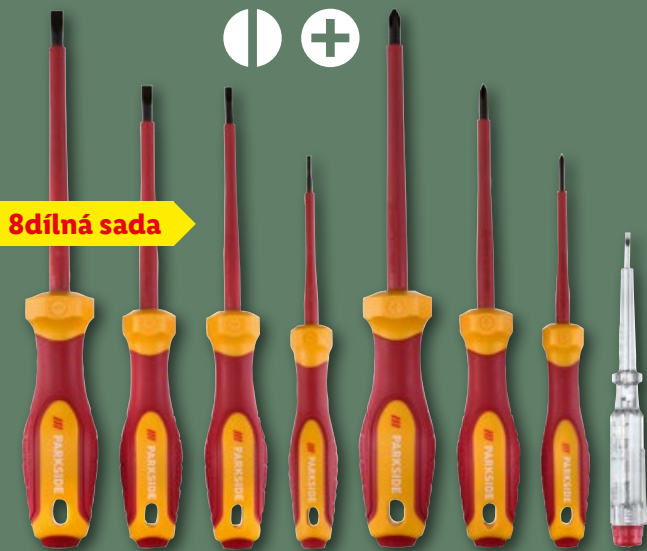

Od pondělí 16. 3. do 22. 3.

8dílná sada

PARKSIDE
Sada izolovaných
šroubováků 1 000 V

• včetně zkoušečky
napětí 125-250 V

také online

149.90