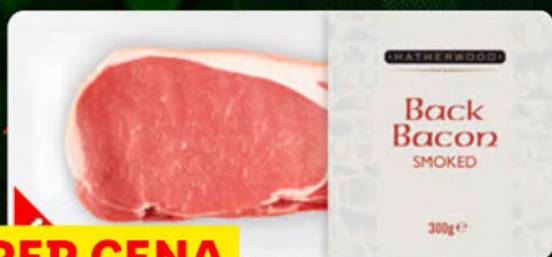

Od čtvrtka 12. 3. do 15. 3.

SUPER CENA

69.90

Slanina

300 g, uzená/neuzená, krájená,
1 kg = 233 Kč

Zraje min. 9 měsíců

Sýr cheddar

250 g,
tradiční zrající sýr, plátky,
1 kg = 319,60 Kč