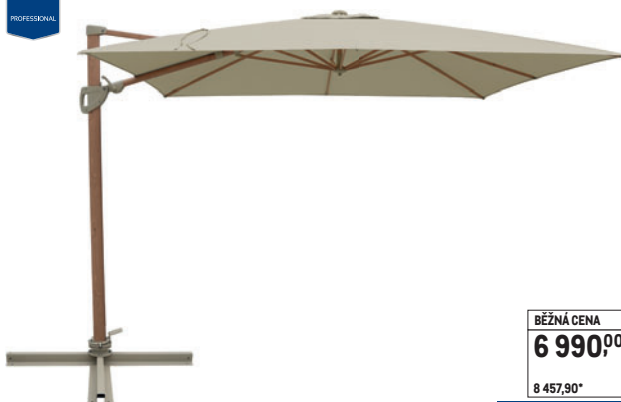

BĚŽNÁ CENA
6 990,00
8 457,90*

moje m **-30%**
moje makro cena
4 893,00
5 920,53*

ZÁVĚSNÝ SLUNEČNÍK – BĚŽOVÝ

- rozměry: 3×3 m
- materiál rámu: hliník/ocel
- konstrukce s designem dřeva
- látka: 250 g/m² polyester
- úroveň ochrany UV 50+
- určený pro komerční použití

Kód zboží: 410259

METRO
PROFESSIONAL