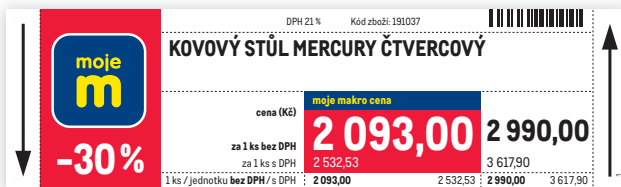

VENKOVNÍ VYBAVENÍ 1

UŠETŘETE 30 % S APLIKACÍ MOJE MAKRO

PLATÍ NA VYBRANÉ VÝROBKY V TOMTO LETÁKU
S PLATNOSTÍ OD 11. 3. DO 7. 4. 2026.

Zboží najdete označené touto cenovkou

Sleva vám bude odečtena na pokladně při předložení kuponu v aplikaci  moje makro. Neplatí pro službu makro Distribuce. Kupon lze uplatnit od 11. 3. do 7. 4. 2026 ve velkoobchodních střediscích makro Cash&Carry ČR s.r.o. Akce platí do vyprodání zásob.