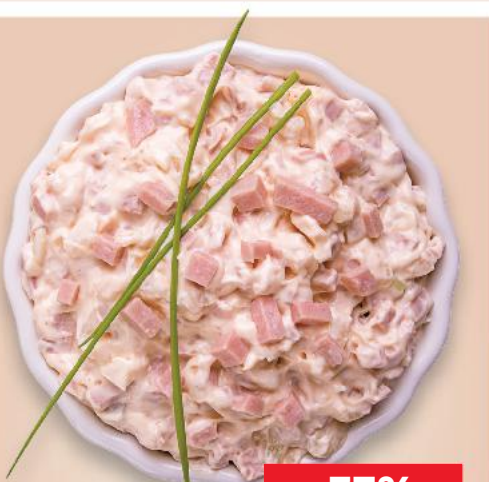

-37%

18,90

11,90

GURMÁN KLUB
Švejkův salát
100 g