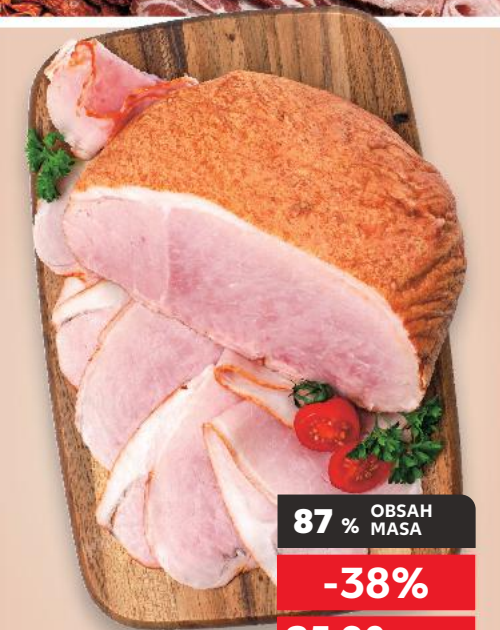

87 % OBSAH
MASA

-38%

25,90

15,90

LE & CO
Farmářský šál
100 g