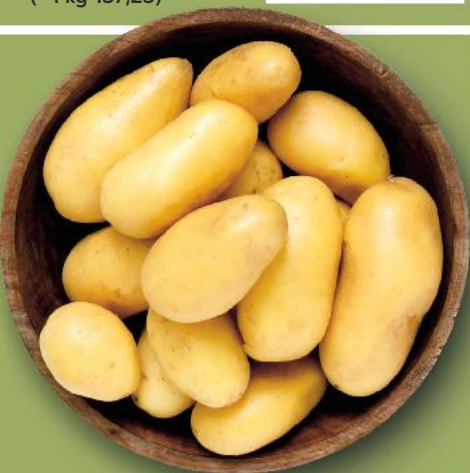

Rajčata keřík
I. jakost
1 kg

500 g
balení

JARMARK

**Žampiony bílé
XXL**
500 g balení
(=1 kg 79,80)

AKCE !

pouze

39,90

**Brambory žluté
pozdní volné**
prané
varný typ: B
dovoz Francie/Německo/
Francie
1 kg