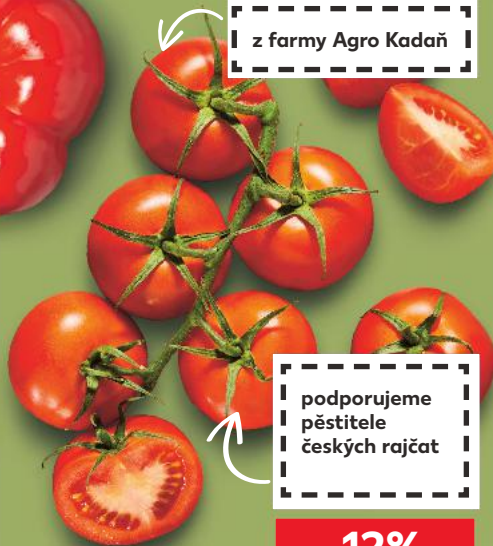

podporujeme
pěstitele
českých rajčat

-12%

79,90

69,90

Rajčata keřík
I. jakost
1 kg

500 g
balení