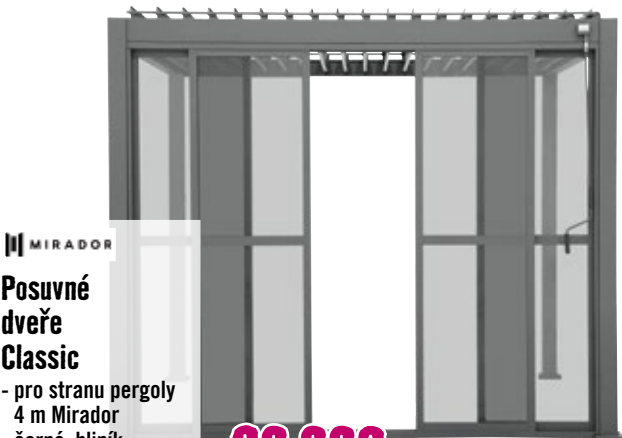

MIRADOR

Posuvné dveře Classic

- pro stranu pergoly 4 m
- černé, hliník

Mirador
12029654

39 990.-