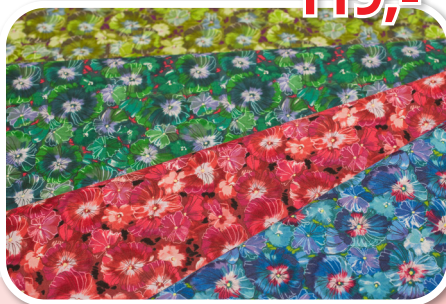

PRIOR

10. 3. - 8. 4. 2026
nebo do vyprodání zásob

Košilovina - vzor květy
100% bavlna, šíře 110 cm

~~159,-~~
109,-

Šatovka saténová
vzor - abstraktní květy
100% polyester, šíře 110 cm

~~159,-~~

109,-

Šifon - vzor rozptý květ
100% polyester, šíře 110 cm

~~149,-~~
109,-

Košilovina - vzor barevné květy
100% bavlna, šíře 110 cm

~~169,-~~
119,-

Plátno oděvní režné
- vzor barevné šmouhy
100% bavlna, šíře 110 cm

~~169,-~~
119,-

Košilovina bavlněná
- vzor barevné květy
100% bavlna, šíře 110 cm

~~189,-~~
119,-

Halenkovina - vzor puntík
100% polyester, šíře 110 cm

~~179,-~~
119,-

Plátno oděvní
- vzor mořské motivy
100% bavlna, šíře 110 cm

~~169,-~~
119,-

**OBJEVTE KRÁSU JAPONSKA
VE VYJIMEČNÝCH ODĚVNÍCH
LÁTKÁCH - NYNÍ V AKCI**

**SLEVA
AŽ 33%**

Košilovina vzor kostky
100% bavlna, šíře 110 cm

~~149,-~~
109,-

Plátno oděvní
- vzor květy a lístečky
100% bavlna, šíře 110 cm

~~169,-~~
119,-

NA VYBRANÉ ZÁCLONY

40% SLEVA

VE VÝŠKÁCH 60 cm / 120 cm / 180 cm