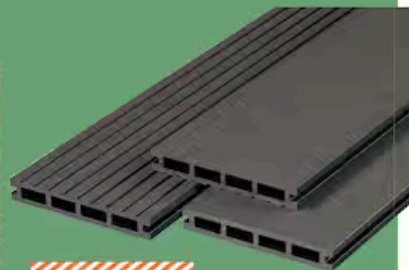

**DŘEVĚNÁ PLOTOVÁ ZÁSTĚNA HAMBURG**

Rozměry: 180 x 180 cm OBI č. 5177076

**1249,- ks**

**-20 %**

**999,- ks**

**od 119,-**

**TERASOVÉ PRKNO**

materiál: borovice, délka: 2,5 m a 3 m, OBI č. 5614094 aj.  
(od 323,73 Kč / m<sup>2</sup>)