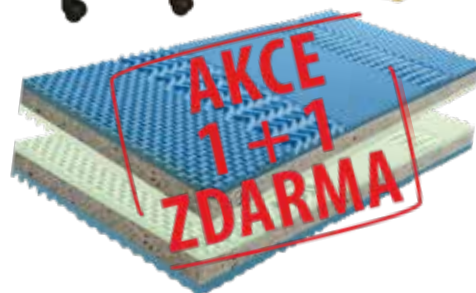

MATRACE IDEA GRAND S POTAHEM M35S (90 × 200 cm)
- 3D Rainbow technologie,
- 7 zón na obou stranách
- rozdílná tuhost stran
- zelenkává strana tuhost 2 z 5
- modrá strana tuhost 2,5 z 5
- vzdušný potah, snímatelný
- pratelný do 60 °C
- doporučená nosnost do 120 kg
5990,-