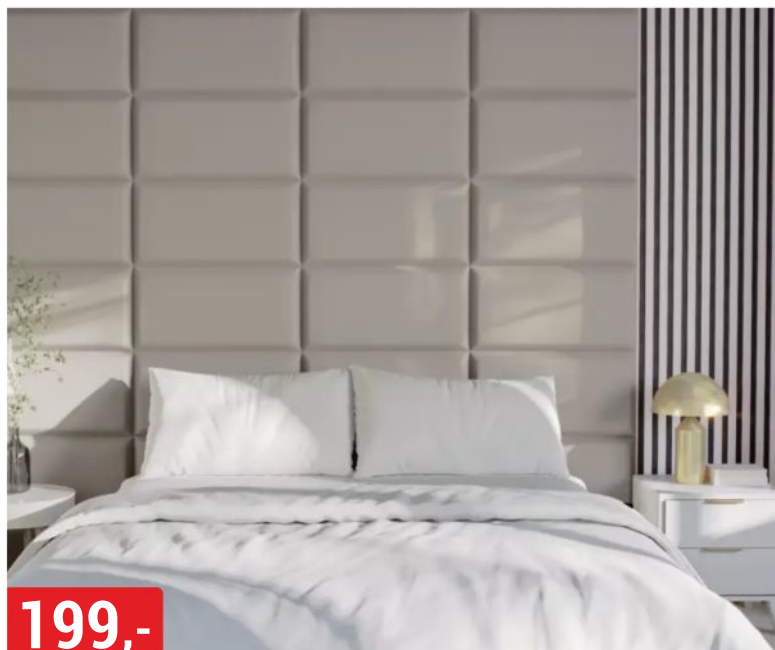

1999,-

3D LAMELOVÝ PANEĽ MDF
600x2650 mm, natural, 1257,23 Kč/m²

VOX

229,-^{m²}

NÁSTĚNNÝ PANEĽ PVC GREY WOOD
250x2650 mm

199,-

ČALOUNĚNÝ PANEĽ 30x60 cm
vybrané barvy

S KARTOU I APLIKACÍ **LEVNĚJI!**