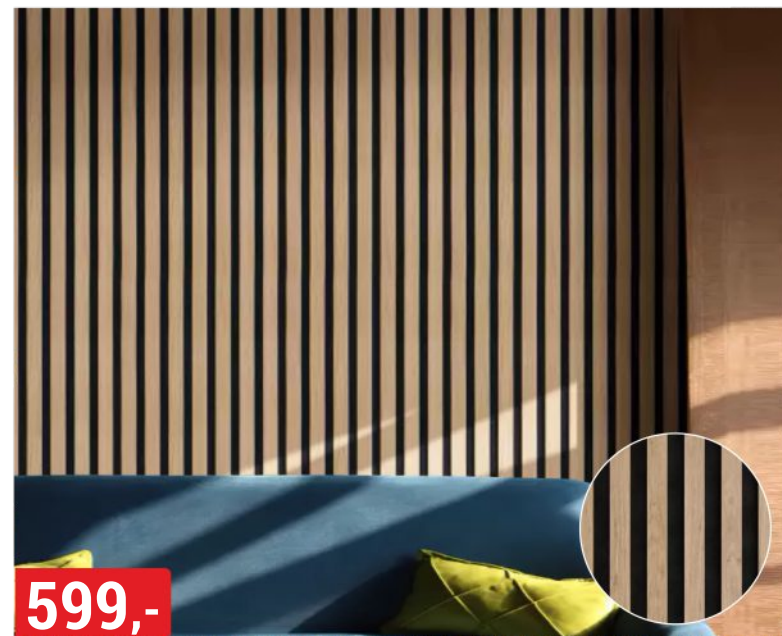

599,-

749,-

749,-

1099,-

599,- bal.

1999,-