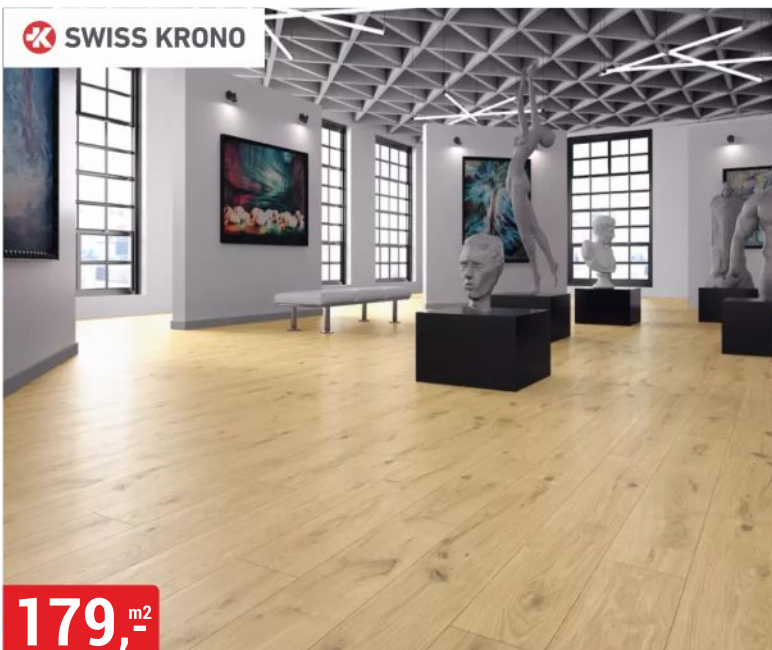

LAMINÁTOVÁ PODLAHA DUB NEW ENGLAND 7 mm, AC4/32, v-spára

179,-^{m2}

parquet
mercado
OPTIMUM