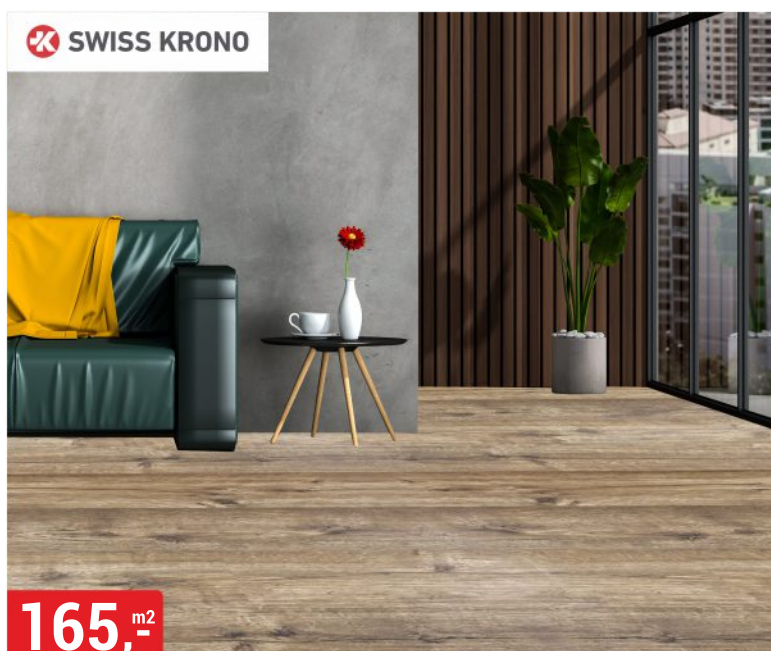

165,^{m2}

LAMINÁTOVÁ PODLAHA DUB LIBERTY
8 mm, AC4/32