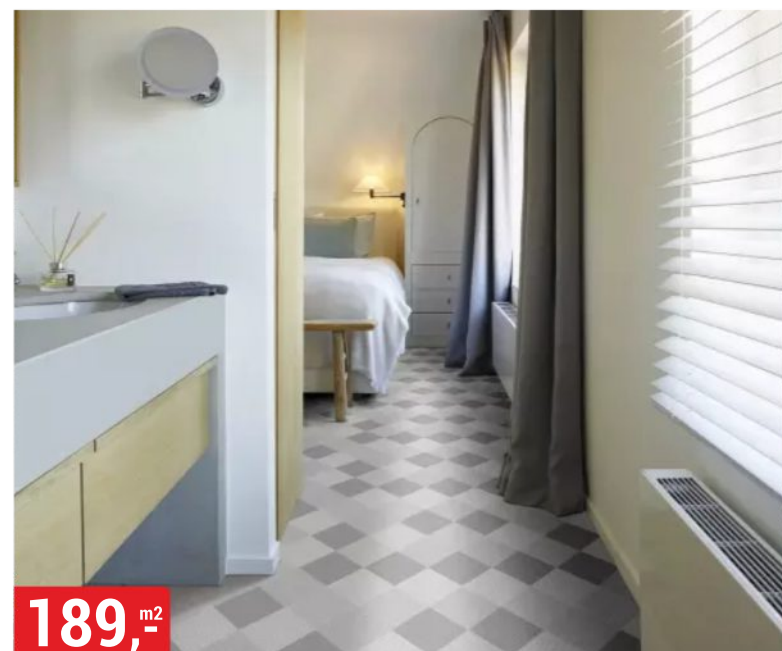

189,-^{m2}

PVC FIESTA LATINA ICE DIAMOND *
šířka 4 m, tloušťka 2,65 mm, nášlapná vrstva 0,2 mm