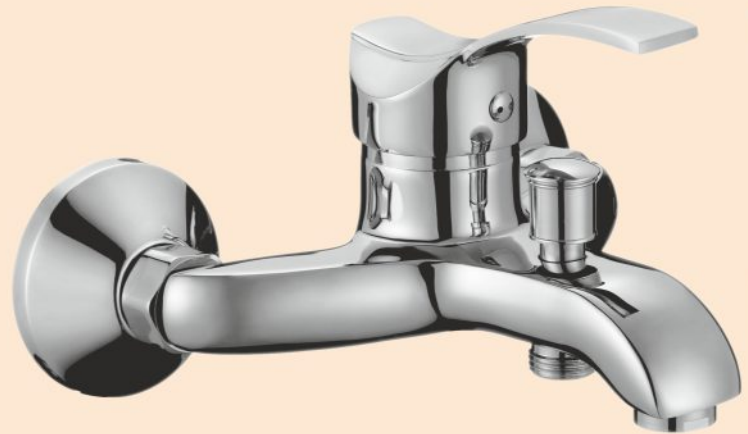

1199,-

UMYVADLOVÁ
BATERIE
ALGEO
SQUARE

1599,-

VANOVÁ
BATERIE
ALGEO
SQUARE

aqua
mercado
CLASSIC

599,-

UMYVADLOVÁ
BATERIE
ANUBIS

899,-