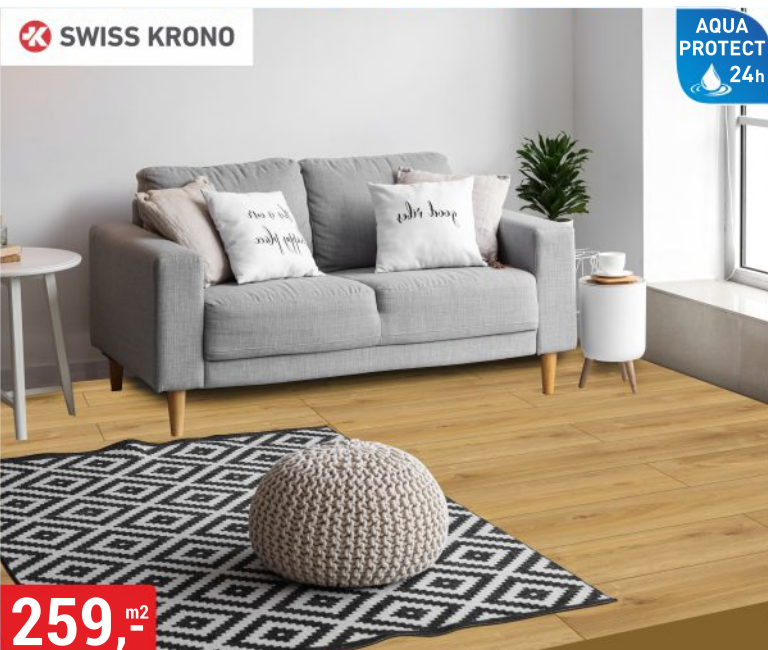

LAMINÁTOVÁ PODLAHA DUB LUCIA
7 mm, AC5/33, v-spára, široká deska

259,-^{m²}