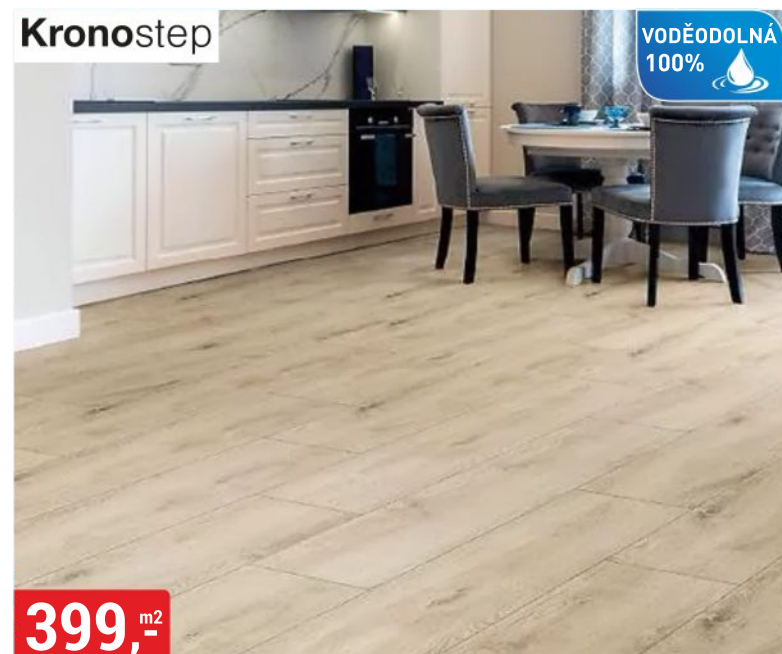

VODĚODLNÁ
100%

399,-^{m²}

VINYLOVÁ PODLAHA SPC DUB BARLEY
4 mm, třída zátěže 32, v-spára, široká deska

Kronostep

VODĚODLNÁ
100%

399,-^{m²}

VINYLOVÁ PODLAHA SPC DUB FLAMENCO
4 mm, v-spára, třída zátěže 32, široká deska