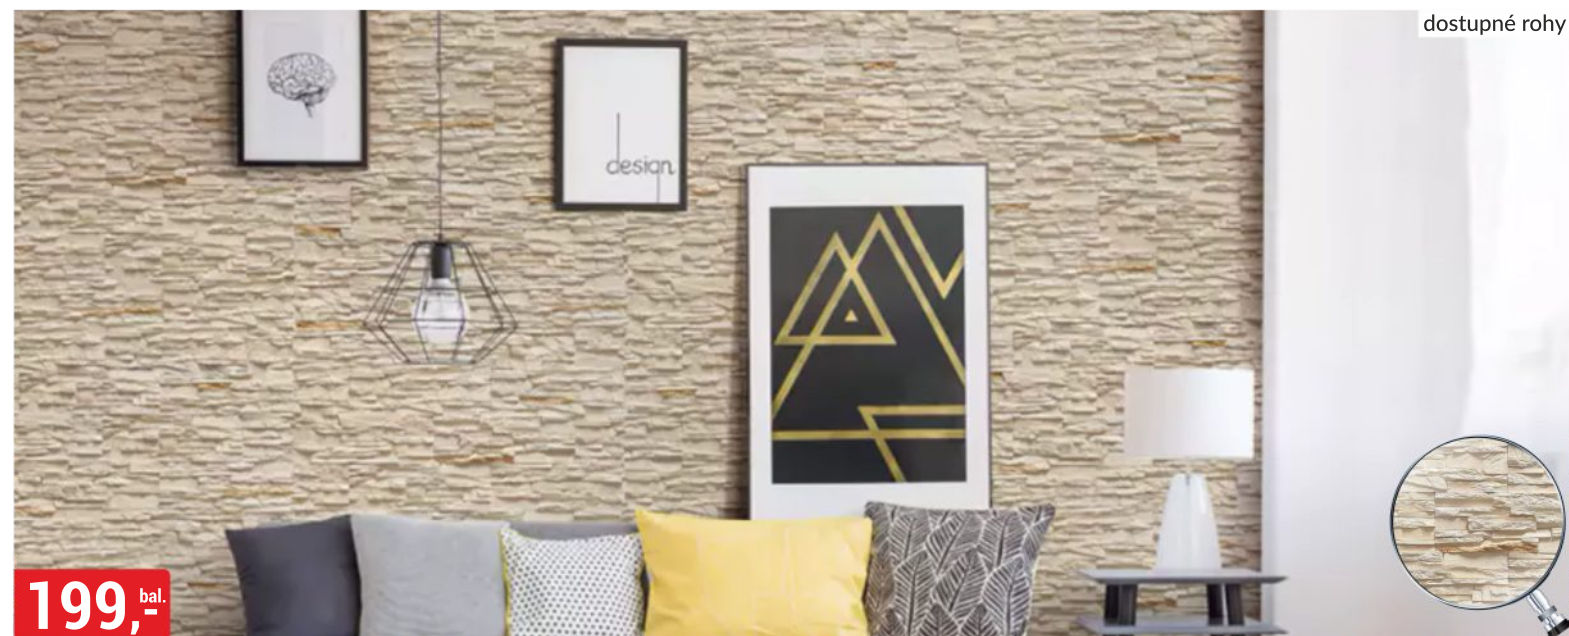

VENKOVNÍ OBKLADOVÝ KÁMEN LAZZARO 2
1 bal. = 0,38 m²
523,68 Kč/m²

VENKOVNÍ OBKLADOVÝ KÁMEN MERIDA
1 bal. = 0,49 m²
467,35 Kč/m²

dostupné rohy

199,-^{bal.}

VNITŘNÍ OBKLADOVÝ KÁMEN VESUVIO 3
1 bal. = 0,47 m²
423,40 Kč/m²