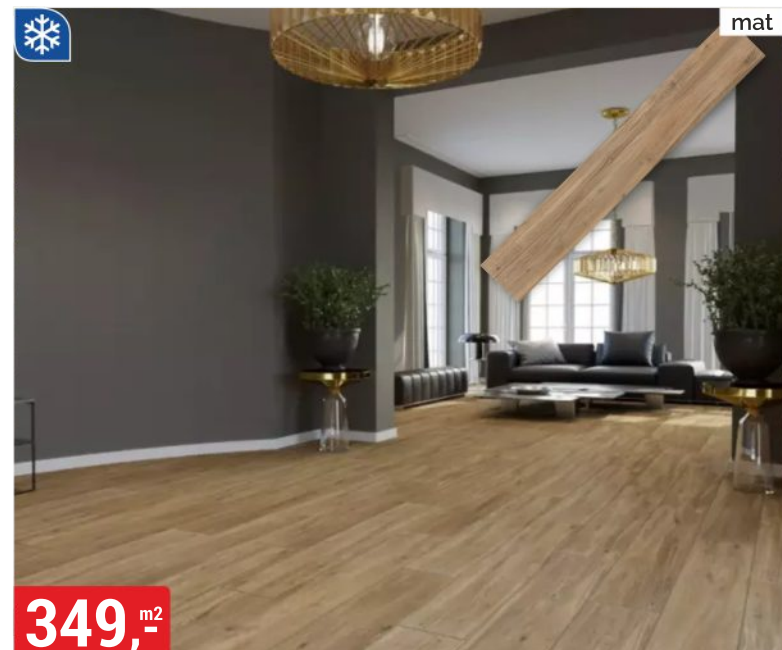

12999,-

KRBOVÁ KAMNA SORA
Ø 130 mm, 879x383x394 mm, litinová

mat

239,- ^{m²}

DLAŽBA ITALIANWOOD 18,5x59,8 cm
třída I, protiskluz R9, otěruvzdornost PEI 4

mat

239,- ^{m²}

DLAŽBA OUTLANDER 30x60 cm
třída I, protiskluz R9, mat, otěruvzdornost PEI 4