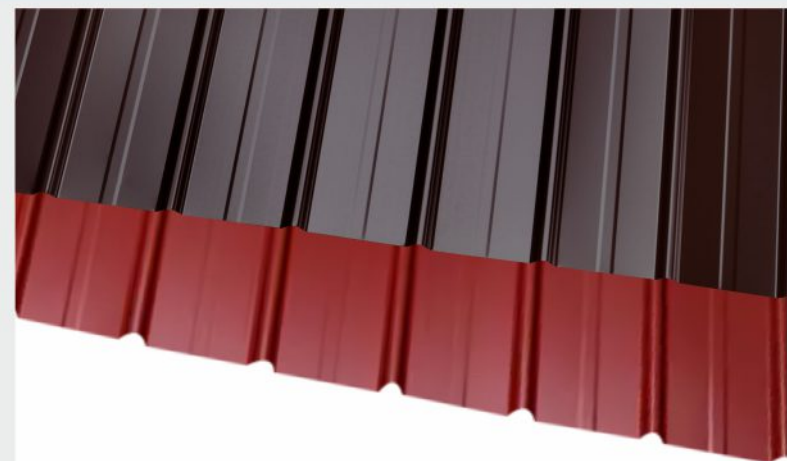

499,-

PLECHOVÁ STŘEŠNÍ KRYTINA 2x0,9 m
tloušťka 0,4 mm, červená, hnědá, 277,22 Kč/m²