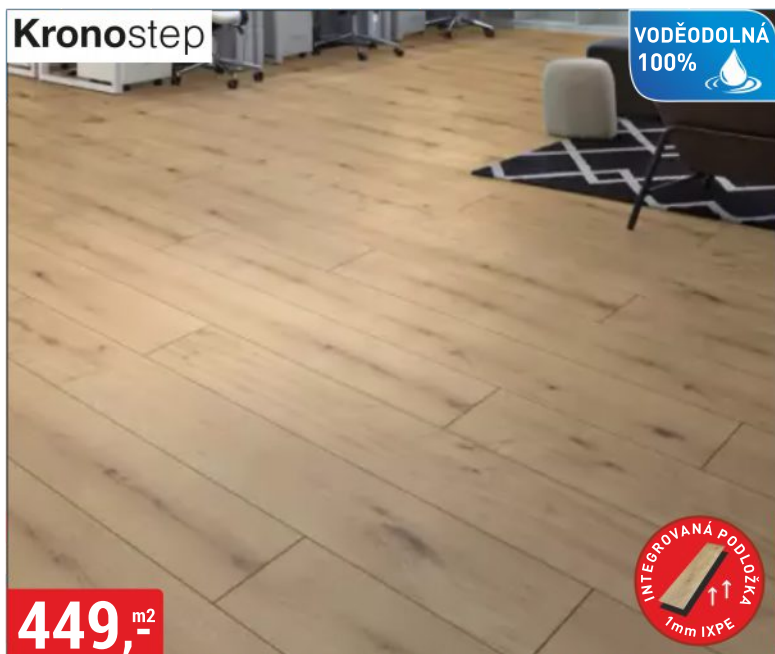

Kronostep

VODĚODLNÁ
100%

449,-^{m²}

VINYLOVÁ PODLAHA SPC JOSHUA OAK
4 mm +1 mm IXPE, v-spára, třída zátěže 31, široká deska

parquet
mercado
PREMIUM

VODĚODOLNÁ
100%

INTEGROVANÁ PODLOŽKA
1mm IXPE

499,-^{m2}