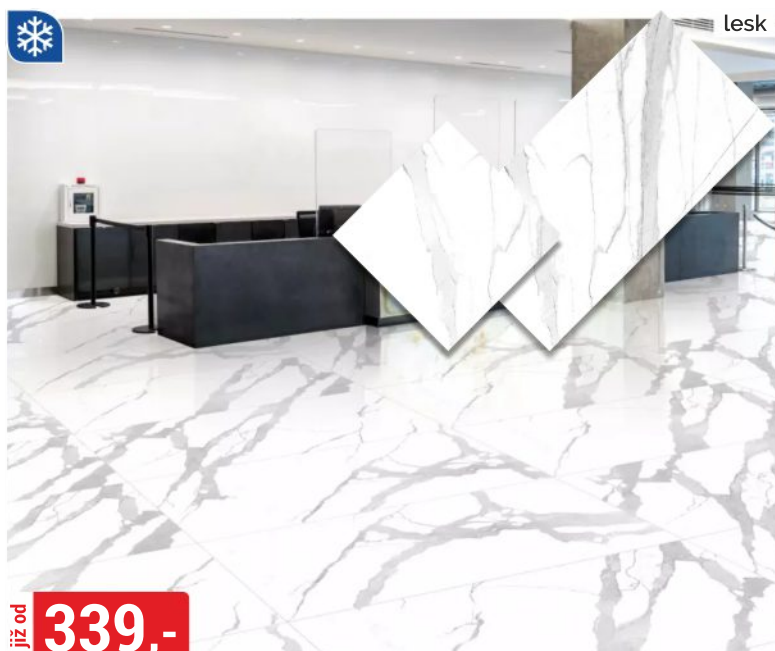

DLAŽBA ONYX PRIME 60x120 cm
třída I, rektifikovaná

lesk

349,-^{m²}

DLAŽBA MAXIGEN 60x60 cm, 60x120 cm
třída I, rektifikovaná

mat

299,-^{m²}

DLAŽBA STREET LINE 60x60 cm
třída I, rektifikovaná

lesk