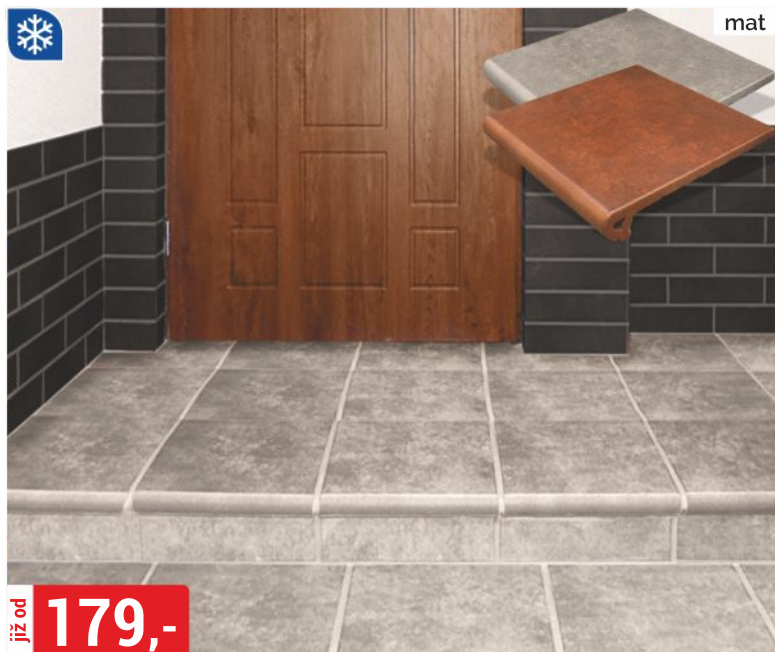

69,-

ČESKÝ
VÝROBEK
VYROBENO V ČR
BEST

DLAŽBA BEST VERETO

již od 179,-

ŠPANĚLSKÁ SCHODOVÁ DLAŽBA 33x33 cm
třída I, protiskluz R9, otěruvzdornost PEI 3, 4

199,-^{bal.}

dostupné rohy

VENKOVNÍ OBKLADOVÝ KÁMEN LAZZARO 2
1 bal. = 0,38 m²
523,68 Kč/m²