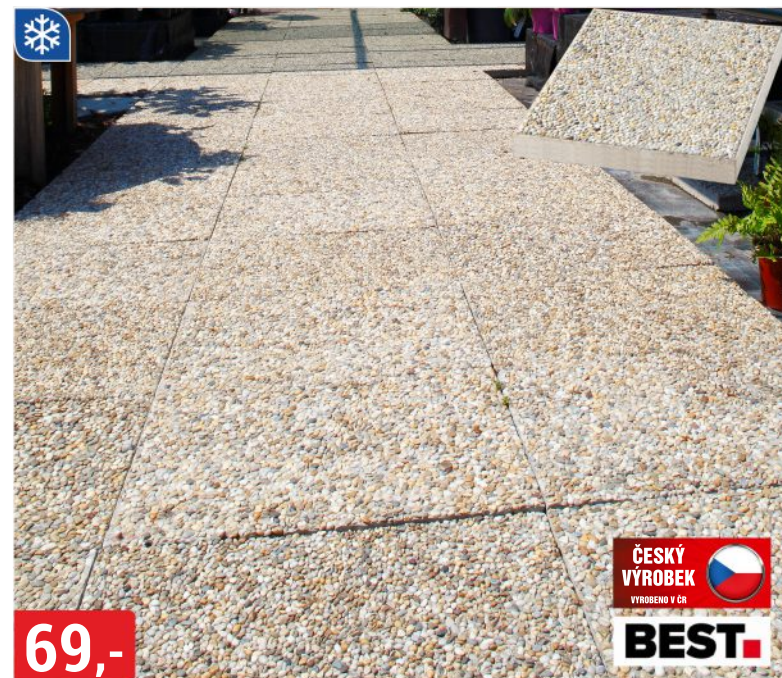

DLAŽBA NATURE CREAM 30x60 cm
třída I, rektifikovaná

již od **59,-**

ŠIROKÁ NABÍDKA CHODNÍKOVÉ DLAŽBY

99,-

CHODNÍKOVÁ DLAŽBA Ø 32-37 cm

antracit na objednávku

již od **159,-**

CHODNÍKOVÁ DLAŽBA 75x25x4 cm
imitace dřeva, 848,00 Kč/m²