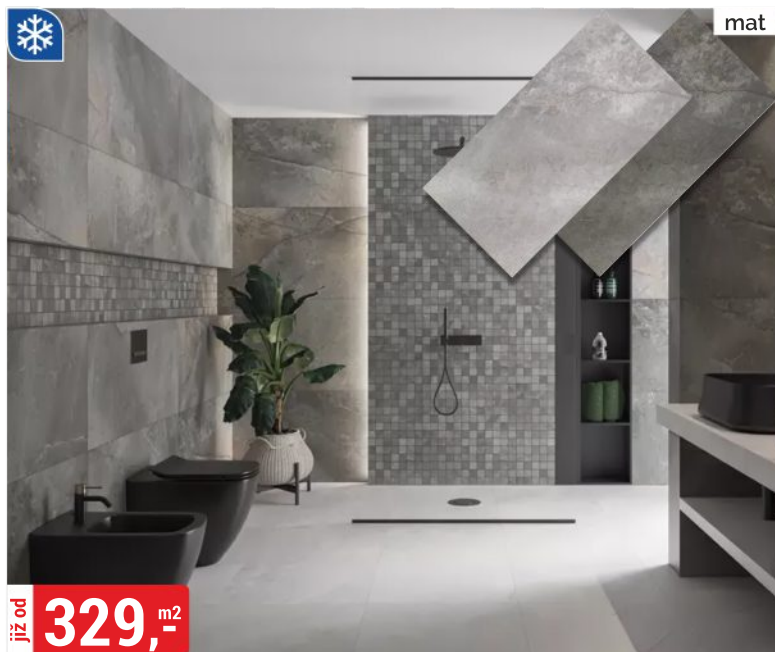

mat

329,-^{m²}