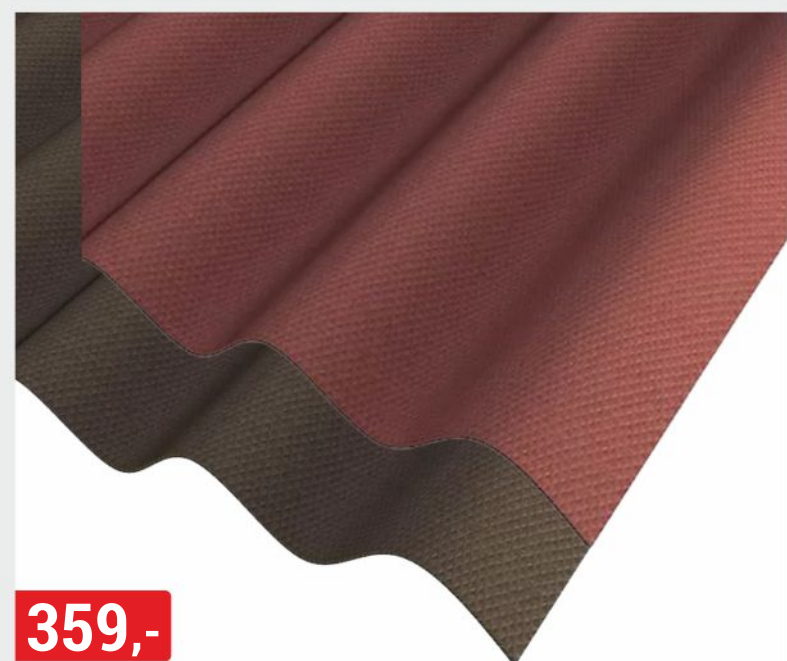

359,-

BITUMENOVÁ STŘEŠNÍ KRYTINA
200x86 cm, vlnitá, různé barvy, 197,09 Kč/m²