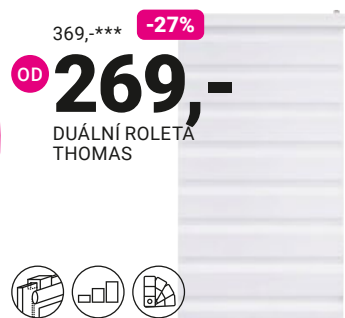

369,-*** **-27%**
OD **269,-**

DUÁLNÍ ROLETA
THOMAS

DUÁLNÍ ROLETA THOMAS 100% polyvinylchlorid (PVC), 100% polyester, cca 60 x 160 cm **269,-**, cca 80 x 160 cm **499,-**, cca 100 x 160 cm **599,-**, cca 140 x 160 cm **649,-** (69950740/01;0741/01;0742/01;0874/01;0740/02;0741/02;0742/02;0874/02;0740/03;0741/03;0742/03;0874/03;0740/04-06;0741/04-06;0742/04-06;0874/04-06)