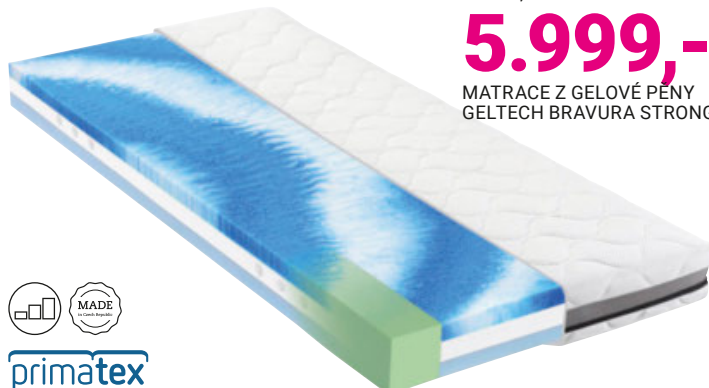

NOVINKA

SKŘÍŇ S POSOUVACÍMI DVEŘMI LUMOS sklo/písková, 6 vklad. polic, 3 šatn. tyče, Š/V/H: 249/222/68 cm **23.490,-** 1) (05310183/05)

39.999,-*

23.490,-

SKŘÍŇ S POSOUVACÍMI DVEŘMI LUMOS

10.499,-*

4.999,-

TAŠTIČKOVÁ MATRACE COMFORT ECO

12.499,-*

5.999,-

MATRACE Z GELOVÉ PĚNY GELTECH BRAVURA STRONG

primatex

MATRACE Z GELOVÉ PĚNY GELTECH BRAVURA STRONG bez profilace, s gelovou pěnou, zpevněné boky, stupeň tvrdost: H2/H3, potah Tencel odnímatelný/pratelný, v. cca 22 cm, PL: cca 90 nebo 80/200 cm **5.999,-** (04780052/11,13,98)