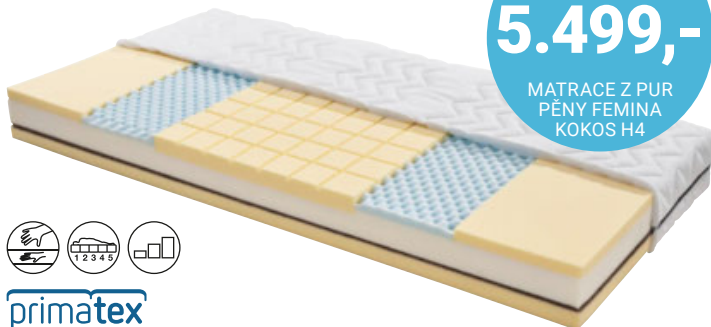

8.799,-*

4.999,-

MATRACE Z PUR PĚNY VISCO ROYAL H3

MATRACE Z PUR PĚNY VISCO ROYAL H3 Visco-sendvič provedení: visco/PU pěna, stupeň tvrdosti: H3, potah Primatex, odnímatelný/pratelný, v. cca 22 cm, PL: cca 90/200 nebo 80/200 cm **4.999,-** PL: cca 140/200 cm **8.499,-** PL: cca 180/200 cm **10.990,-** PL: cca 160/200 cm **9.499,-** (09270107/01,03-05)

9.499,-*

5.499,-

MATRACE Z PUR PĚNY FEMINA KOKOS H4

primatex

MATRACE Z PUR PĚNY FEMINA KOKOS H4 5 zónová profilace, visco-sendvičové jádro, kokosová deska uprostřed, stupeň tvrdost: H4 nebo H3, potah prošíty stříbrem, odnímatelný/pratelný, v. cca 19 cm, PL: cca 90 nebo 80/200 cm **5.499,-** (09270115/01-02,11-12)