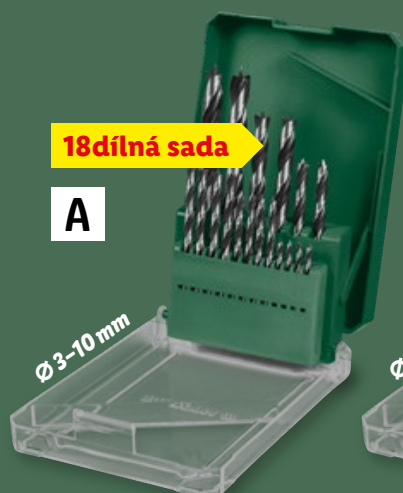

/// PARKSIDE® Sada prstencových klíčů s ráčnou

- 8/10/13/14/17 mm
- 72 zubů, úhel 5°

-30 Kč

219.90 ~~249.90*~~

* cena platná na lidl.cz k 30. 1. 2026

18dílná sada

A

Ø 3-10 mm