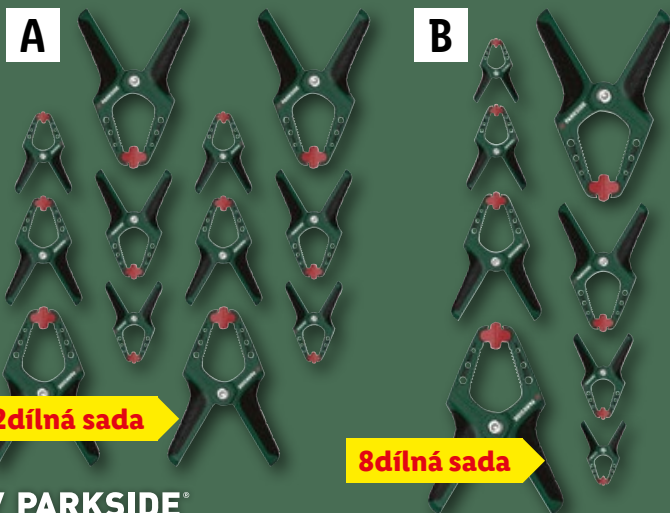

69.90

12dílná sada

8dílná sada

/// PARKSIDE®
Sada upínacích svorek

- rozpětí a hloubka upínání:
- A: 35 x 44 mm, 44 x 39 mm, 60 x 67 mm
- B: 28 x 24 mm, 35 x 29 mm, 50 x 49 mm, 85 x 88 mm

-100 Kč

99.90
199.90*