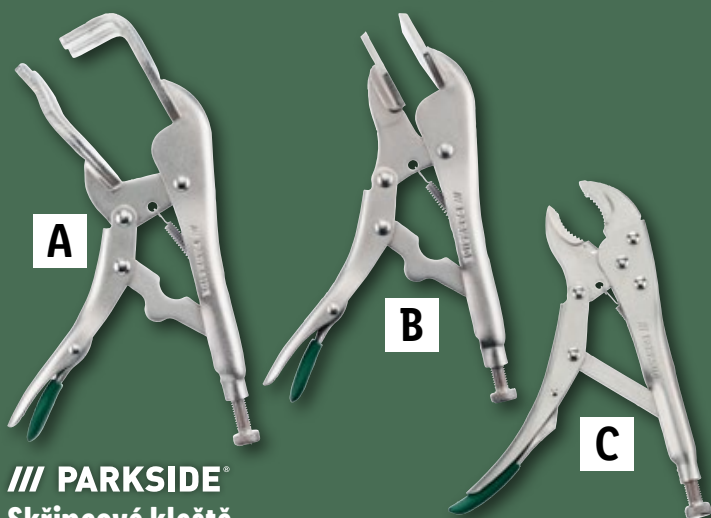

69.90

12dílná sada

8dílná sada

/// PARKSIDE®
Sada upínacích svorek

- rozpětí a hloubka upínání:
- A: 35 x 44 mm, 44 x 39 mm, 60 x 67 mm
- B: 28 x 24 mm, 35 x 29 mm, 50 x 49 mm, 85 x 88 mm

-100 Kč

99.90
199.90*

také online

* cena platná na lidl.cz
k 30. 1. 2026

/// PARKSIDE®
Skřípcové kleště

- A: upínací šířka: 0-50 mm
- B: šířka čelistí: 80 mm/
upínací šířka: 30 mm
- C: upínací šířka pro kulatý/
čtyřhranný/šestihřanný profil:
0-35 mm/0-30 mm/0-32 mm