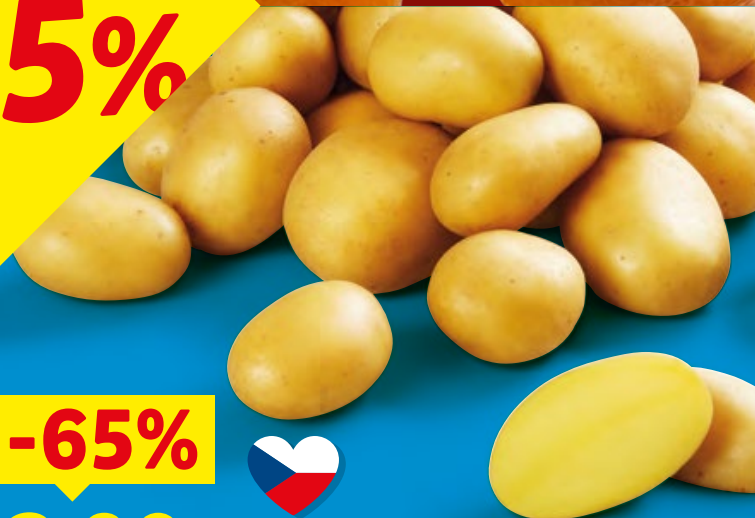

**Ušetřete  
až 65%**

Brokolice

500 g - balení,  
1 kg = 49,80 Kč

**-37%**

**24.90**  
~~39.90~~

**-65%**

**6.90**  
~~19.90~~

**Brambory přílohové**