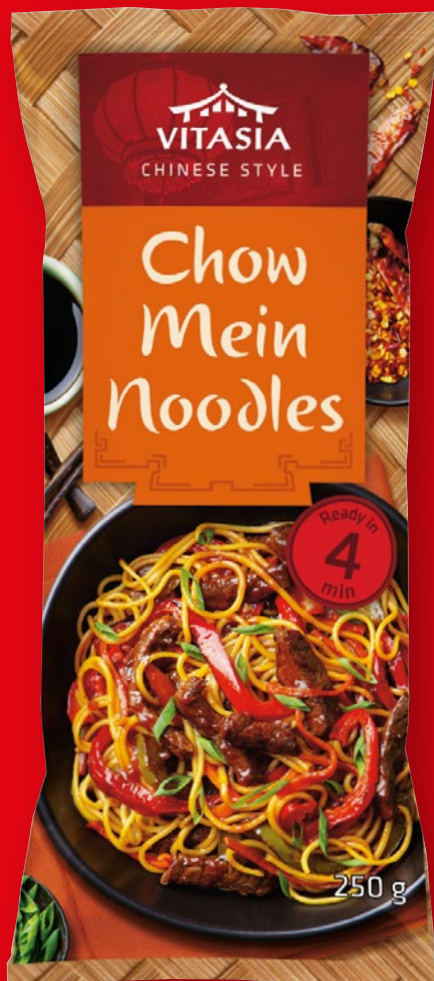

### Knedlíčky Siao Long Pao

230 g / 250 g,  
s vepřovým masem / s krevetami,  
100 g = 32,57 Kč / 100 g = 29,96 Kč

S Lidl Plus

**-25%**

Plus

**74.90**  
~~99.90~~