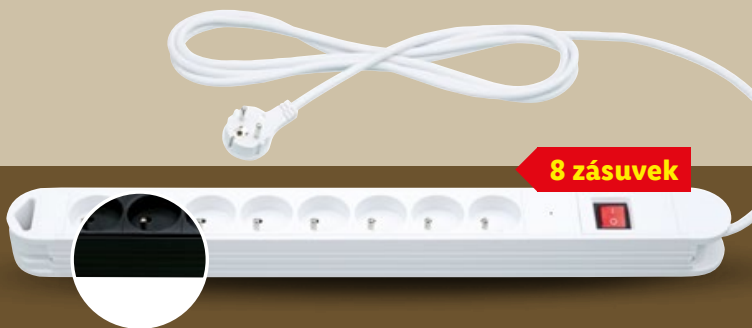

8 zásuvek

S Lidl Plus

-50 Kč

249.90

~~299.90*~~

* standardní cena
bez Lidl Plus 299,90 Kč

také online

**Tronic®
Zásuvková lišta**

- max. zatížení 3 680 W
- délka síťového
  kabelu: 3 m
- chrání přístroje před
  přepětím až do 1 800 V