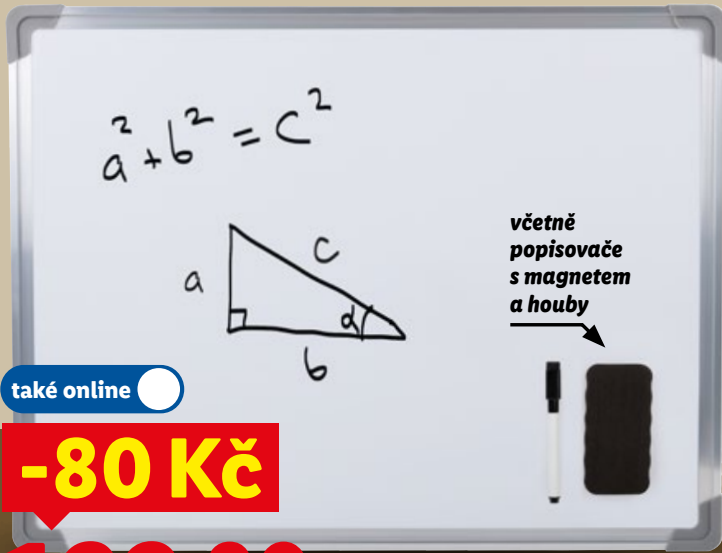

Od čtvrtka 5. 2. do 8. 2.

včetně  
popisovače  
s magnetem  
a houby

také online

**-80 Kč**

**169.90**

~~249.90\*~~

**Crelando®  
Magnetická tabule**

• 58,5 x 45 cm