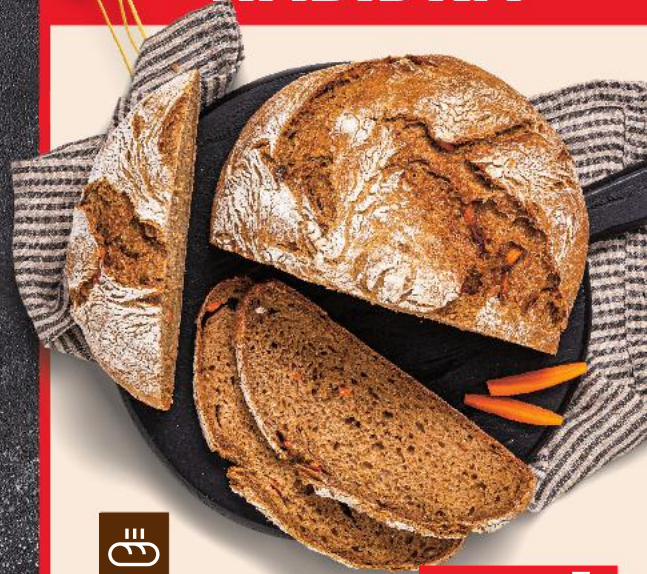

# SEZÓNŇÍ NABÍDKA

-25%

39,90

**29,90**

JARMARK

**Staročeský chléb**  
pšeničnožitný  
ze zmrazeného polotovaru  
600 g  
(=100 g 4,99)

**Bramborový chléb  
s mrkví**

běžně pečivo pšeničné  
ze zmrazeného polotovaru  
450 g  
(=100 g 6,65)