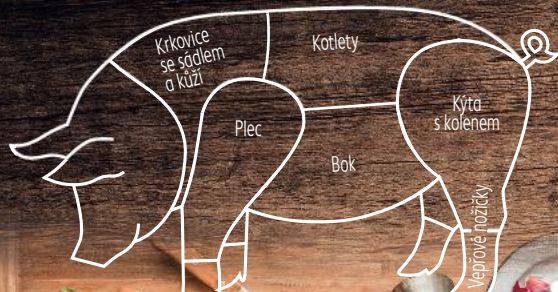

Vepřové hody

naporcovaná vepřová půlka

cca 42 kg
v hodnotě cca 3400 Kč

Objednávejte minimálně 4 dny předem.

Pouze 79,90 Kč/kg

OBJEDNÁVKOVÝ KUPÓN

Od 4. 2. do 17. 2. 2026.

Tento objednávkový formulář vyplňte hůlkovým písmem, vystříhnete a odevzdejte nejpozději do posledního dne akce na Informacích ve svém OD Kaufland.

Garantujeme český původ masa. Zboží vám dodáme v pytlích, v množství cca 42 kg, v hodnotě cca 3400 Kč. Vyplnění objednávkového formuláře je zcela dobrovolné. Jeho vyplněním dává zákazník souhlas s použitím údajů v něm uvedených k uzavření a realizaci předmětné smlouvy. Práva a informace související s ochranou osobních údajů jsou uvedena na www.kaufland.cz „Ochrana osobních údajů“.

Množství: ..... x vepřová půlka bez hlavy a předních nožiček, naporcovaná na základní části, cca 42 kg (= 79,90/kg)

Jméno: .....

Telefon: .....

Objednávka bude vyzvednuta dne:

1. ☐ čt 12. 2.   ☐ so 14. 2.
   ☐ čt 19. 2.   ☐ so 21. 2.

Vyplni filiálka:

Objednávku převzal:

Jméno: .....

Datum: .....