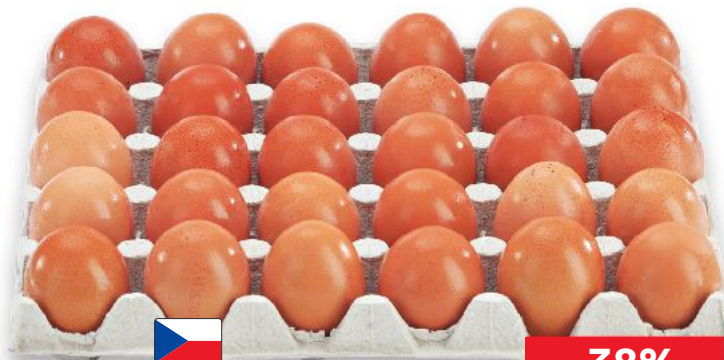

Čerstvá vejce
podestýlková, velikost M
Max. 3 balení na osobu/den
30 kusů
(=1 kus 5,00)

-38%
~~244,90~~
149,90