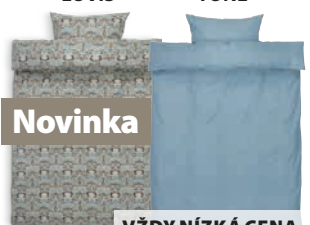

Novinka

VŽDY NÍZKÁ CENA

350.-

Bavlněná povlečení
Kvalitní 100% bavlna. 140x200 cm

PLUS
KOMFORT
A KVALITA