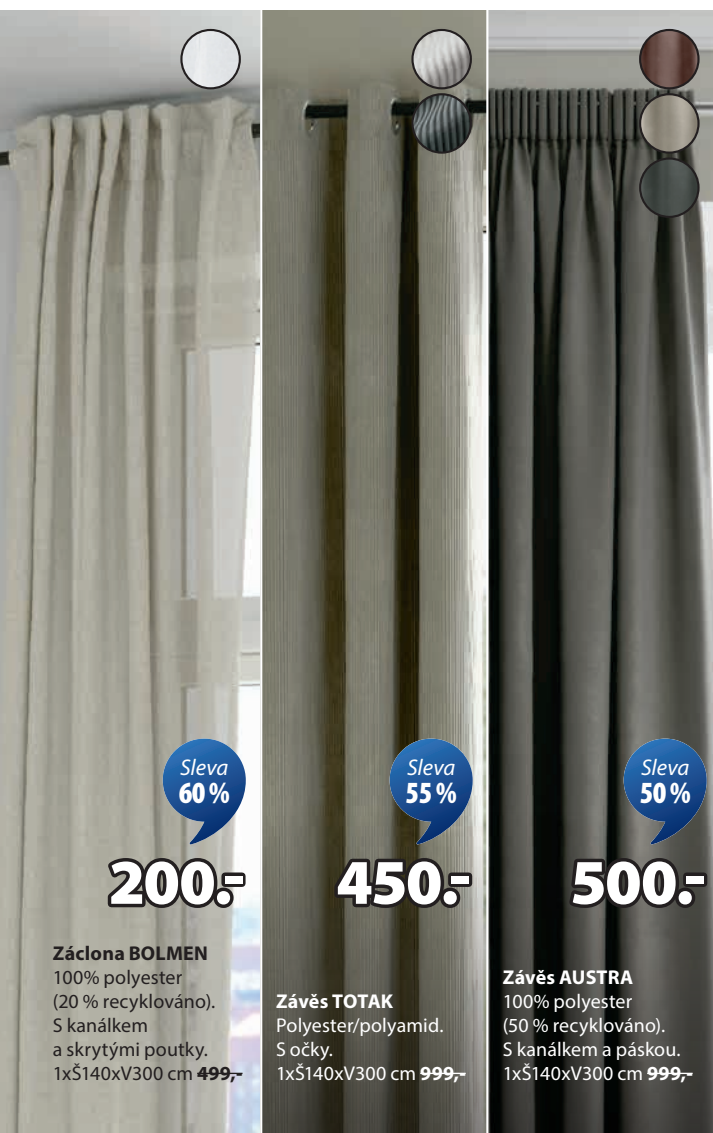

Sleva
60%

200,-

Záclona BOLMEN

100% polyester
(20 % recyklováno).
S kanálkem
a skrytými poutky.
1xŠ140xV300 cm **499,-**

Sleva
55%

450,-

Závěs TOTAK

Polyester/polyamid.
S očky.
1xŠ140xV300 cm **999,-**

Sleva
50%

500,-

Závěs AUSTRALIA

100% polyester
(50 % recyklováno).
S kanálkem a páskou.
1xŠ140xV300 cm **999,-**

80x170 cm
499,- 300,-
100x170 cm
649,- 400,-
90x210 cm
799,- 500,-
120x170 cm
799,- 500,-
140x170 cm
899,- 550,-
180x170 cm
1199,- 700,-

Zatemňovací roleta BOLGA

100% polyester (22 % recyklováno). S řetízkiem.
Možnost nastavení šířky. Š60 x V170 cm **399,-**

Sleva
37%

250,-