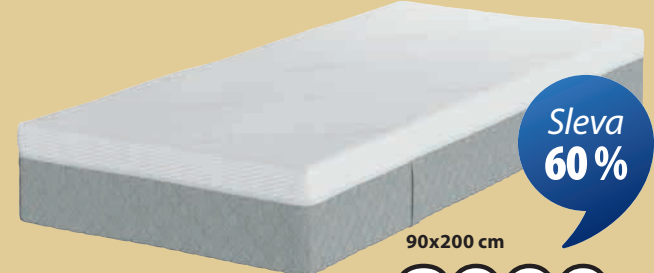

Sleva
60%

90x200 cm

8000,-

DREAMZONE®

Pěnová matrace TRYA

28 cm vysoká luxusní matrace se 7 zónami komfortu. Jádro ze 3 cm flexibilní pěny Comfort+ a 25 cm polyuretanové pěny. Pratelný potah s chladičivým polyetylenem na jedné straně. 90x200 cm **19999,-**

GOLD EXKLUZIVNÍ KVALITA

Máte-li zájem o to nejlepší z nejkvalitnějších materiálů a za dostupnou cenu, vyberte si výrobek s označením GOLD.