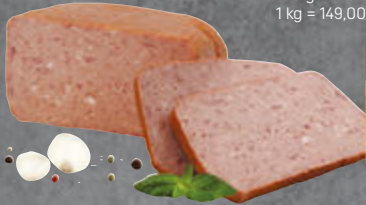

pultový
prodej

SUPER CENA

%

-20 %

22⁹⁰

~~28,90~~

95
%
MASA

KOSTELECKÉ UZENINY
ŠUNKA DUŠENÁ V PĚŘE
NEJVYŠŠÍ JAKOSTI

100 g
1 kg = 22,90 Kč

DOBRY VYBER
Dobří volba

-25 %

14⁹⁰

~~19,90~~

KOSTELECKÉ UZENINY
ŠUNKOVÝ SALÁM
DOBRY VYBER

100 g
1 kg = 149,00 Kč

DOBRY VYBER
Dobří volba

-25 %

11⁹⁰

~~15,90~~

KOSTELECKÉ UZENINY
GOTHAJSKÝ SALÁM
DOBRY VYBER

100 g
1 kg = 119,00 Kč

-22 %

16⁹⁰

~~21,90~~