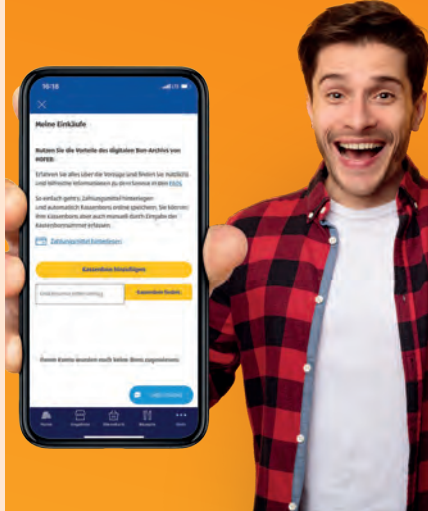

**Jetzt
registrieren und
Monatseinkauf
zurück-
gewinnen!**

- 

1. Bei Kundenkonto anmelden: hofer.at/mhme
- 

2. Bankomatkarte im Konto unter „Meine Einkäufe“ verwalten.
- 

3. Bei HOFER einkaufen & mit Karte oder Smartphone bezahlen.
- 