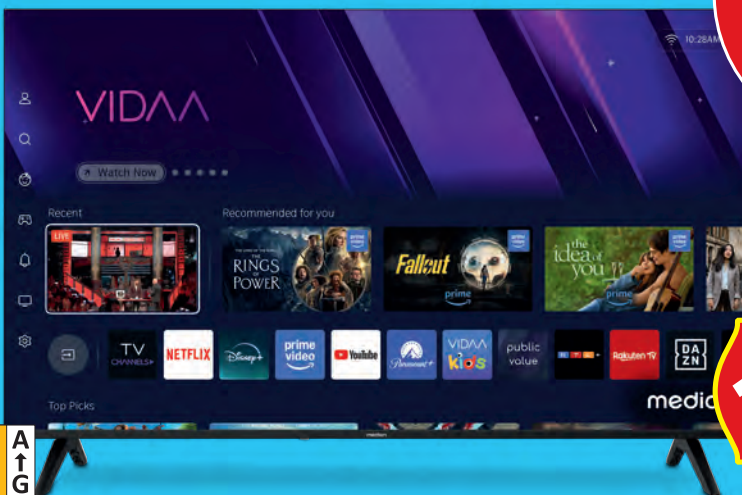

mehr auf HoT.at

Offen
für alle Netze,
aber am besten mit

mehr auf HoT.at

per Stück

99,99

MEDION

LIFE® X8502680 (MD850680) 125,7 CM (50") ULTRA HD QLED SMART-TV

- HDR
- integrierte CI+ Schnittstelle
- Vidaa App Store: Laden Sie sich Ihre Lieblings-Apps direkt auf den TV
- NETFLIX, Prime Video, Disney+, RTL+, Apple TV, Joyn, DAZN
- 3 Jahre Garantie