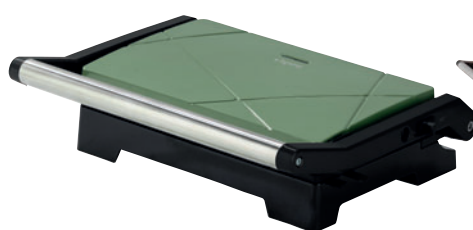

1 590,00

1 923,90*

Tognana

GRIL MINI IRIDEA

- sendvič toaster, termostat • výklopná horní deska
- velké plotýnky: 230 × 145 mm • otevírání 180° a 105°
- velká rukojeť • výkon: 1000 W
- rozměry: 285 × 245 × 85 mm