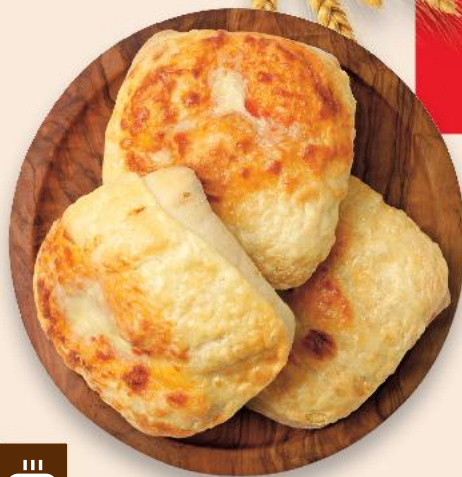

# NABÍDKA TÝDNE

**XXL Loupák**  
jemné pečivo  
rozmrazeno  
90 g  
(=100 g 11,00)

**AKCE!**

pouze

**9,90**

**Pizza snack  
se sýrem**  
běžné pečivo pšeničné  
ze zmrazeného  
polotovaru  
110 g  
(=100 g 16,28)

**AKCE!**

pouze

**17,90**

**Croissant s pestem  
a mozzarellou**  
jemné pečivo  
ze zmrazeného polotovaru  
110 g  
(=100 g 36,28)

**AKCE!**

pouze

**39,90**

**Alsaská slaná  
taštička**  
jemné pečivo  
ze zmrazeného polotovaru  
98 g  
(=100 g 22,35)