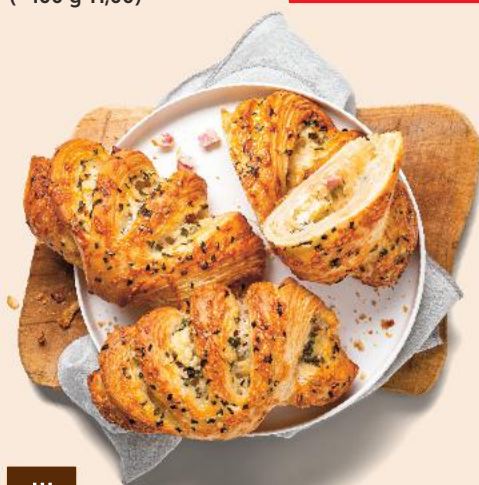

# NABÍDKA TÝDNE

**XXL Loupák**  
jemné pečivo  
rozmrazeno  
90 g  
(=100 g 11,00)

**AKCE!**

pouze

**9,90**

**Pizza snack  
se sýrem**  
běžné pečivo pšeničné  
ze zmrazeného  
polotovaru  
110 g  
(=100 g 16,28)

**AKCE!**

pouze

**17,90**

**Croissant s pestem  
a mozzarellou**  
jemné pečivo  
ze zmrazeného polotovaru  
110 g  
(=100 g 36,28)

**AKCE!**

pouze

**39,90**

**Alsaská slaná  
taštička**  
jemné pečivo  
ze zmrazeného polotovaru  
98 g  
(=100 g 22,35)

**AKCE!**

pouze

**21,90**

**Rustikální bageta  
maxi  
s kvasem**  
běžné pečivo pšeničné  
ze zmrazeného  
polotovaru  
255 g  
(=100 g 6,24)

**-33%**

**23,90**

**15,90**

**Snack Madeland se šunkou**  
jemné pečivo  
ze zmrazeného polotovaru  
70 g  
(=100 g 22,72)