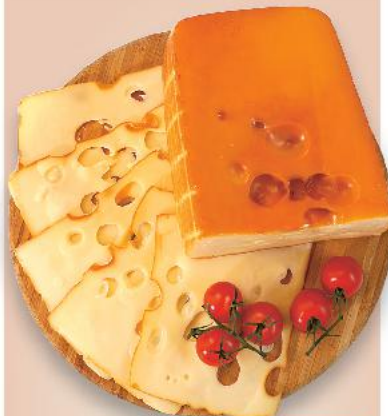

**22,90**

**RADAMER**  
Polotvrdý sýr  
přírodní s oky  
různých druhů  
100 g

-36%

37,90

**23,90**

**FARMÁŘSKÝ**  
Sýr  
uzený polotvrdý  
s tvorbou ok  
100 g

-37%

58,90